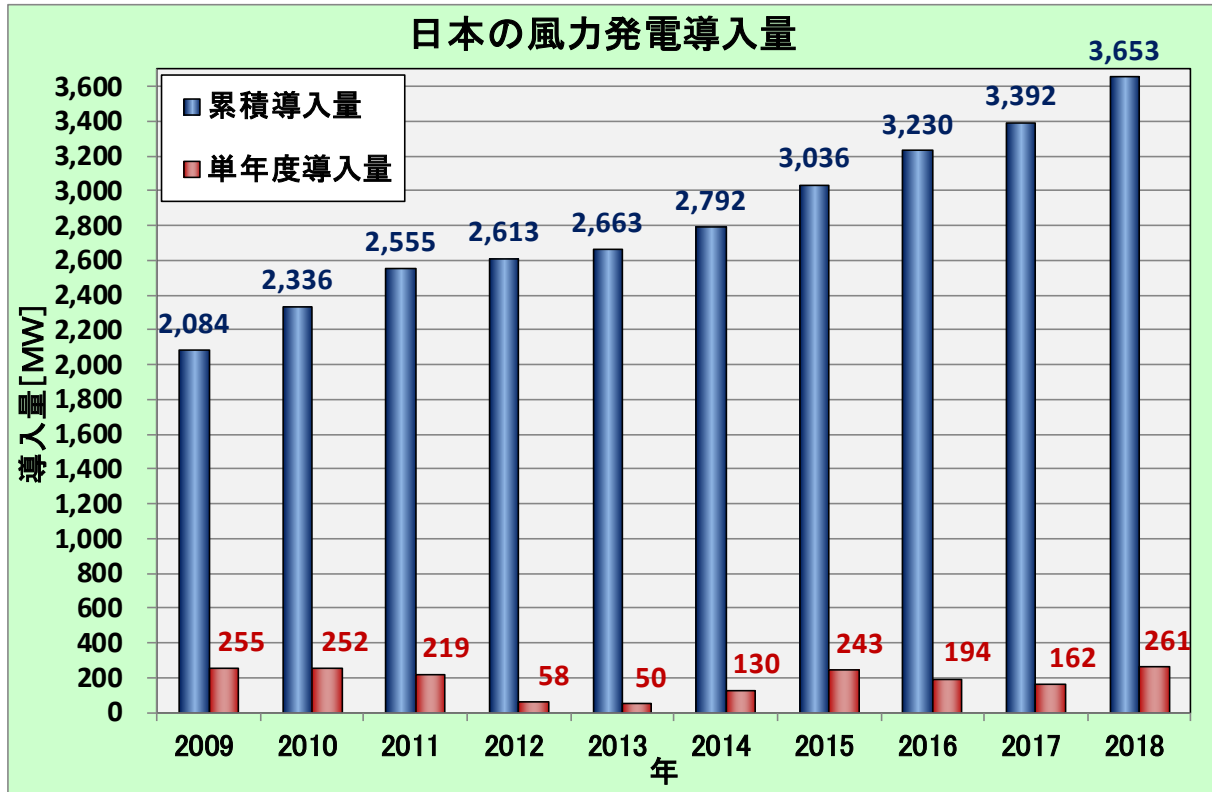

日本の風力発電導入量（2018 年末時点：速報）

2019 年 2 月 4 日
 一般社団法人 日本風力発電協会

1. 2018 年末時点の導入量(歴年別)

2. 2018 年末時点の導入量(地域別)

3. 2018 年末時点の導入量(風車メーカー別)

4. 2018 年末時点の導入量(都道府県別)