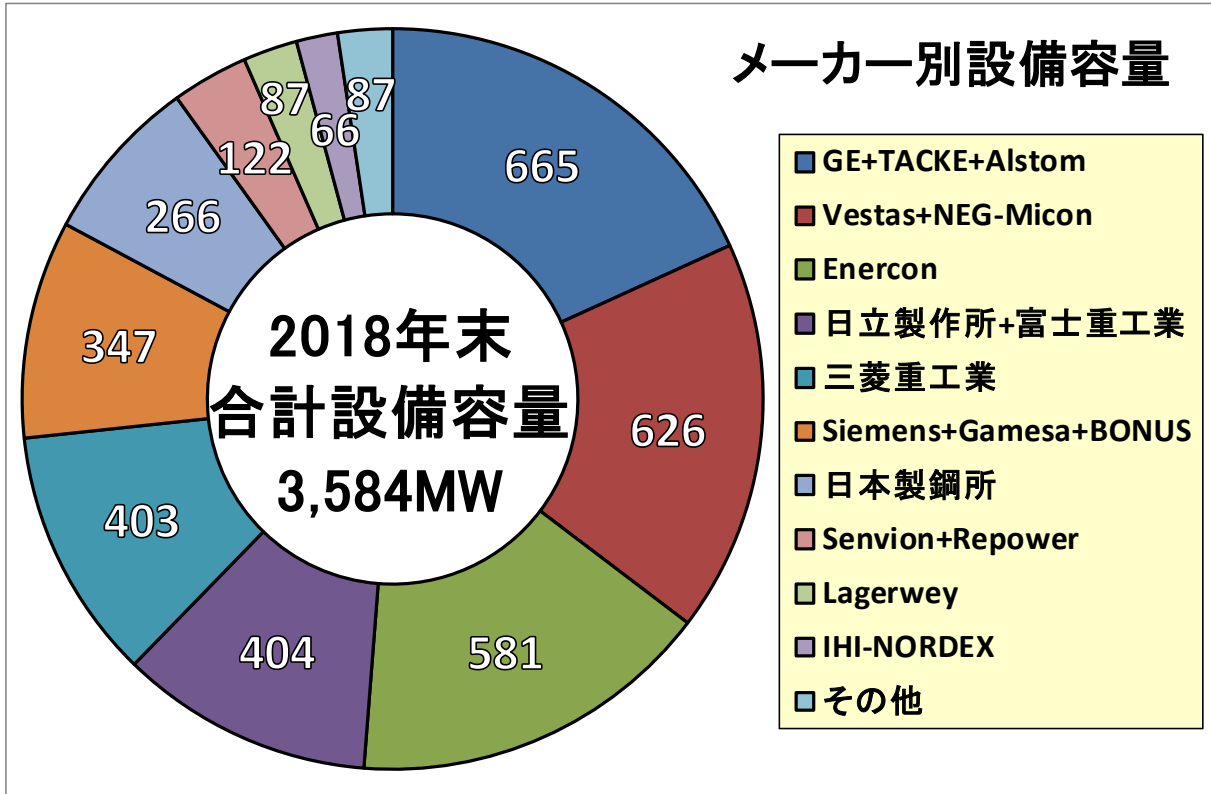

日本の風力発電導入量（2018 年末時点：速報）

2019 年 2 月 4 日
 一般社団法人 日本風力発電協会

1. 2018 年末時点の導入量(歴年別)

2. 2018 年末時点の導入量(地域別)

3. 2018 年末時点の導入量(風車メーカー別)

4. 2018 年末時点の導入量(都道府県別)