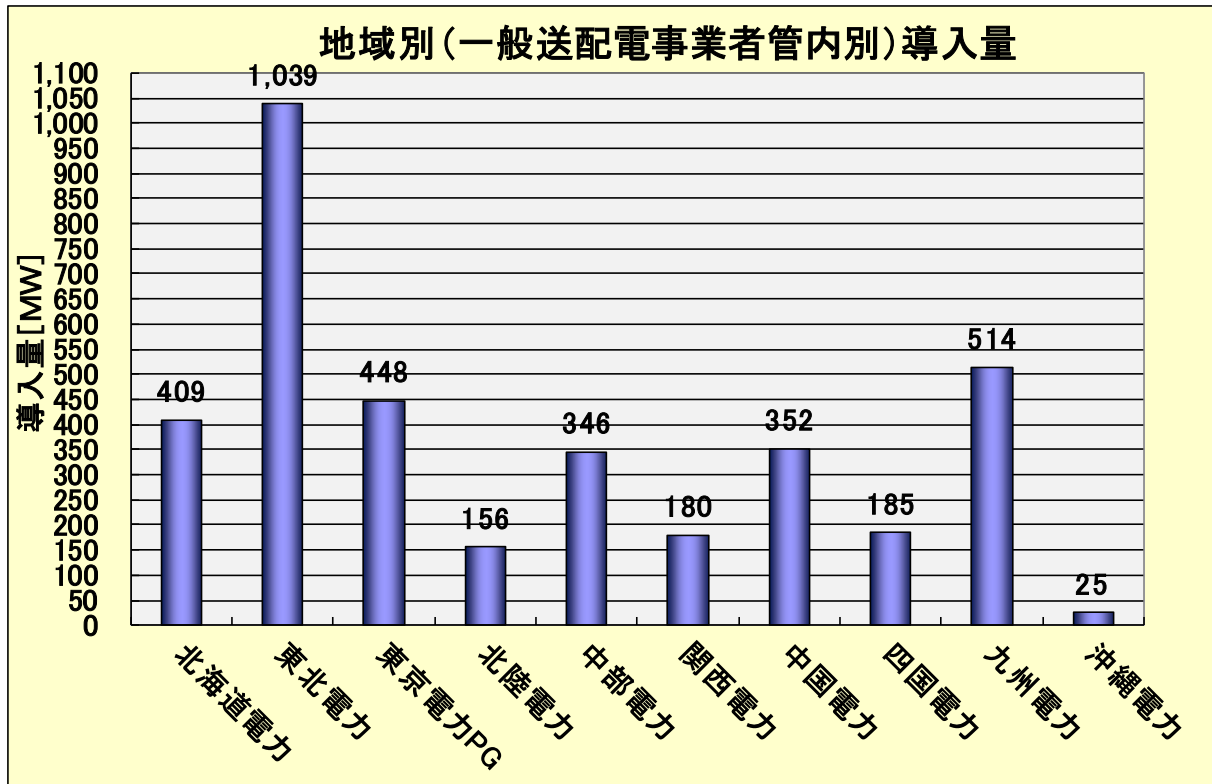

日本の風力発電導入量（2018 年末時点：速報）

2019 年 2 月 4 日
 一般社団法人 日本風力発電協会

1. 2018 年末時点の導入量(歴年別)

2. 2018 年末時点の導入量(地域別)

3. 2018 年末時点の導入量(風車メーカー別)

4. 2018 年末時点の導入量(都道府県別)