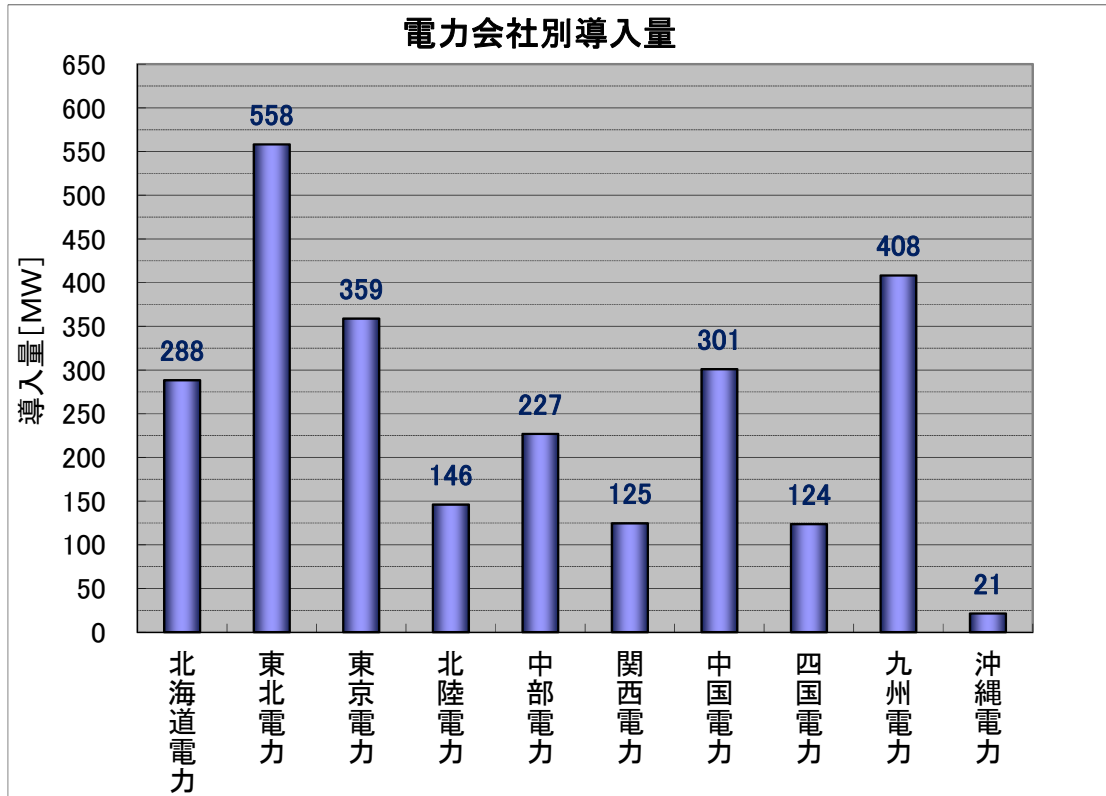

3. 2012年3月末の電力会社別導入量