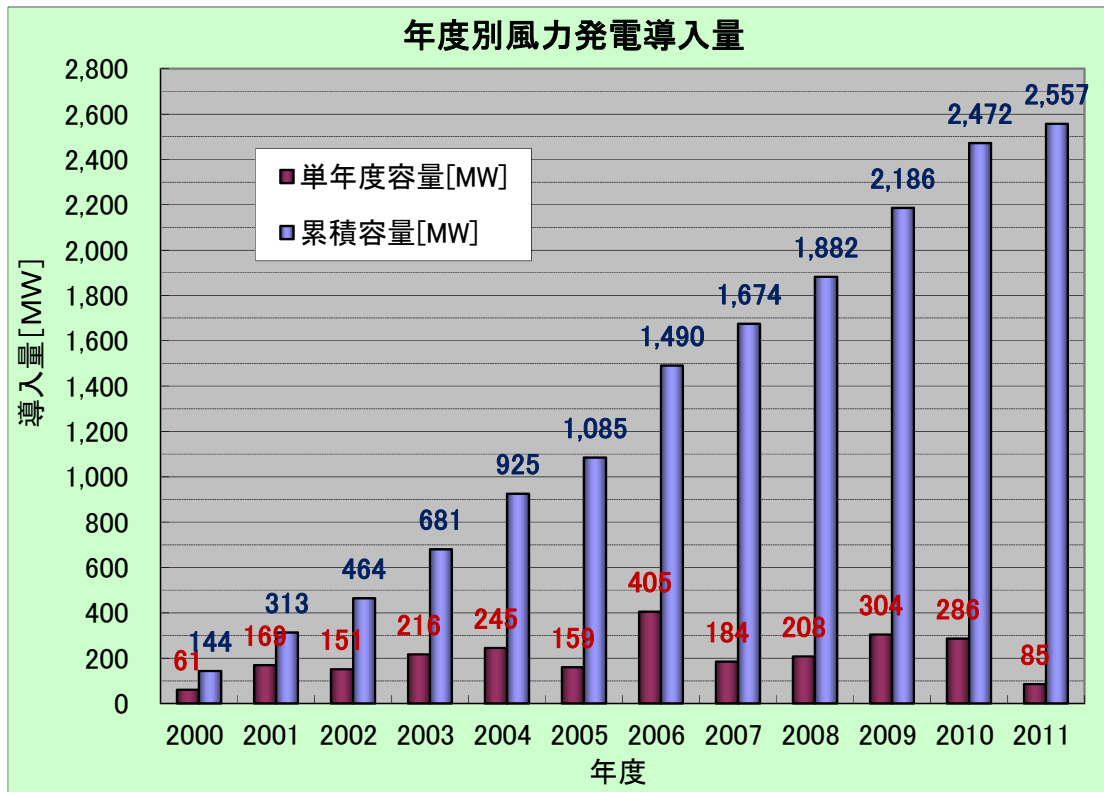

2. 2012年3月末の導入量