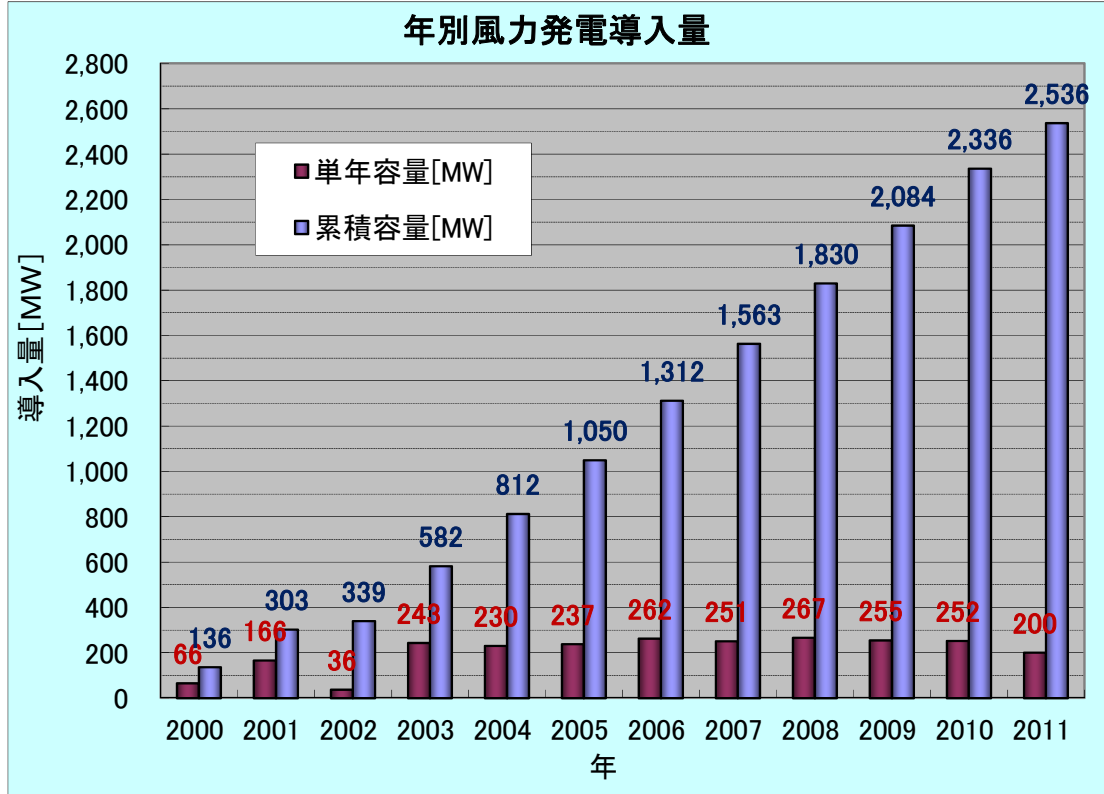

## 2011年12月末と2012年3月末の風力発電導入量

2012年5月30日  
 一般社団法人 日本風力発電協会

### 1. 2011年12月末の導入量