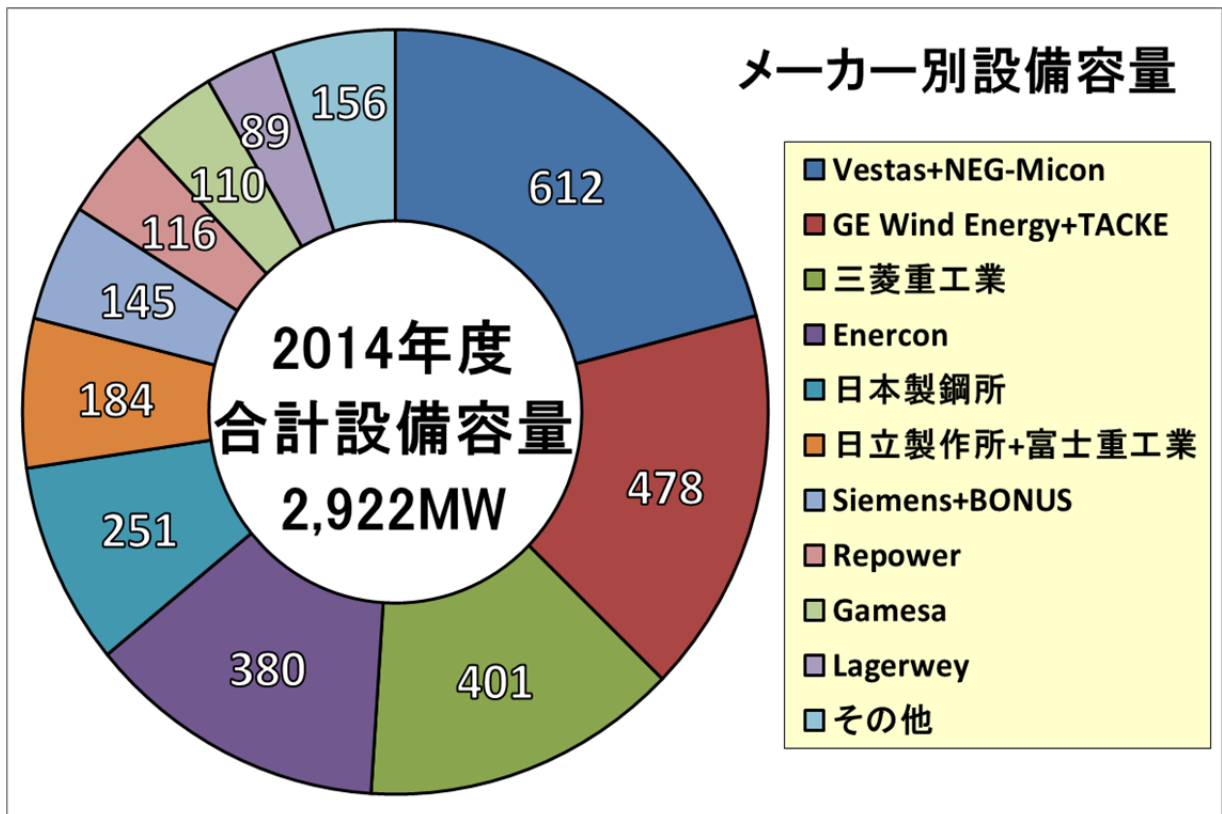

2014 年末の風力発電導入量と、2015 年 3 月末の推定導入量

2015 年 1 月 21 日

一般社団法人 日本風力発電協会

1. 2014 年末の導入実績

2. 2014 年度末（2015 年 3 月末）の推定導入量

3. 2014年度末（2015年3月末）の推定導入量（電力会社別）

4. 2014年度末（2015年3月末）の推定導入量（メーカー別）

5. 2014 年度末（2015 年 3 月末）の推定導入量（都道府県別）