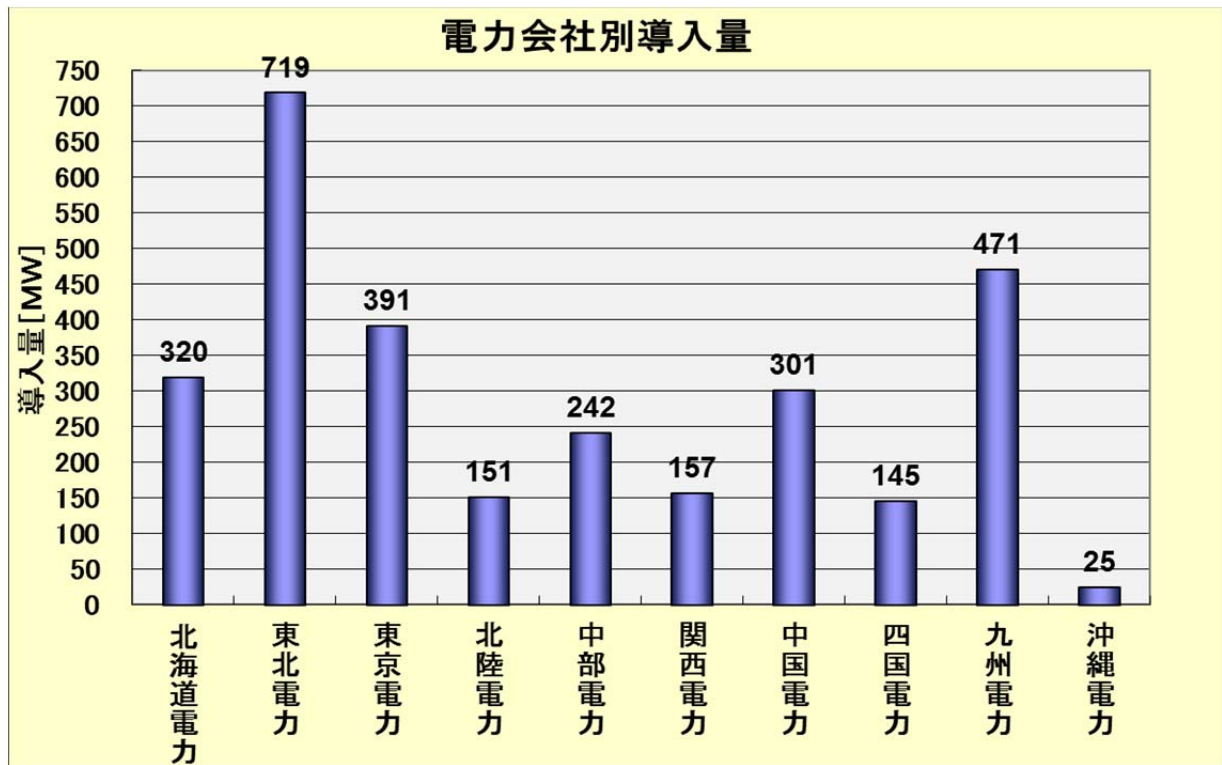

2014 年末の風力発電導入量と、2015 年 3 月末の推定導入量

2015 年 1 月 21 日

一般社団法人 日本風力発電協会

1. 2014 年末の導入実績

2. 2014 年度末（2015 年 3 月末）の推定導入量

3. 2014年度末（2015年3月末）の推定導入量（電力会社別）

4. 2014年度末（2015年3月末）の推定導入量（メーカー別）

5. 2014 年度末（2015 年 3 月末）の推定導入量（都道府県別）