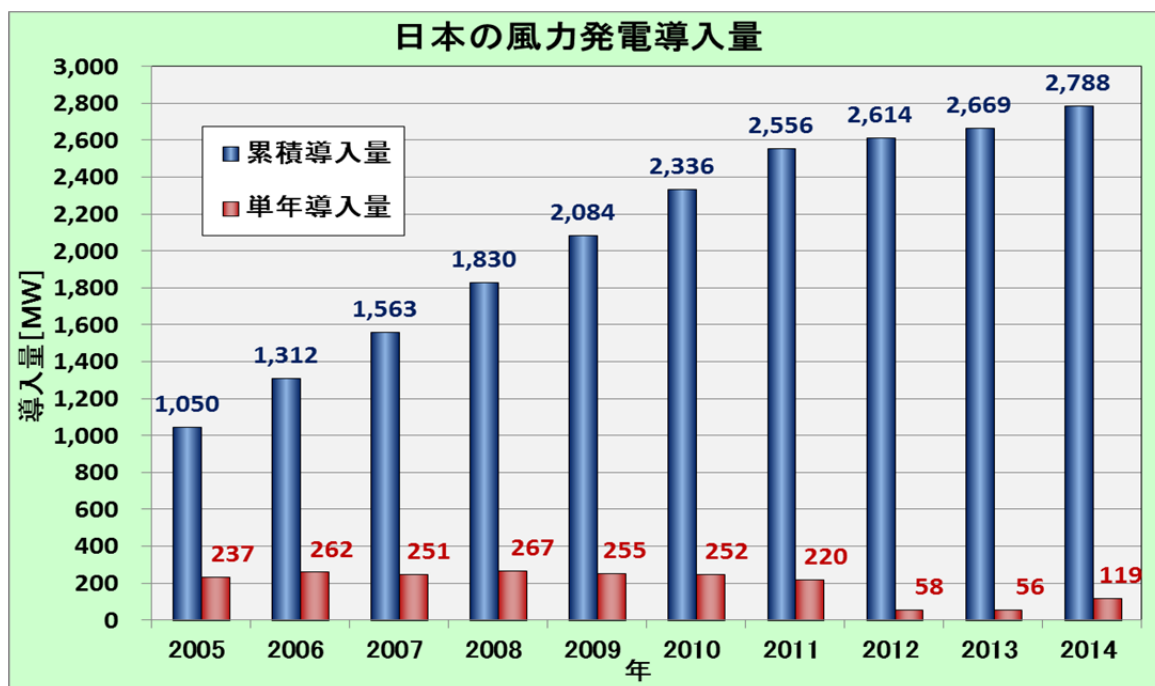

2014 年末の風力発電導入量と、2015 年 3 月末の推定導入量

2015 年 1 月 21 日

一般社団法人 日本風力発電協会

1. 2014 年末の導入実績

2. 2014 年度末（2015 年 3 月末）の推定導入量

3. 2014年度末（2015年3月末）の推定導入量（電力会社別）

4. 2014年度末（2015年3月末）の推定導入量（メーカー別）

5. 2014 年度末（2015 年 3 月末）の推定導入量（都道府県別）