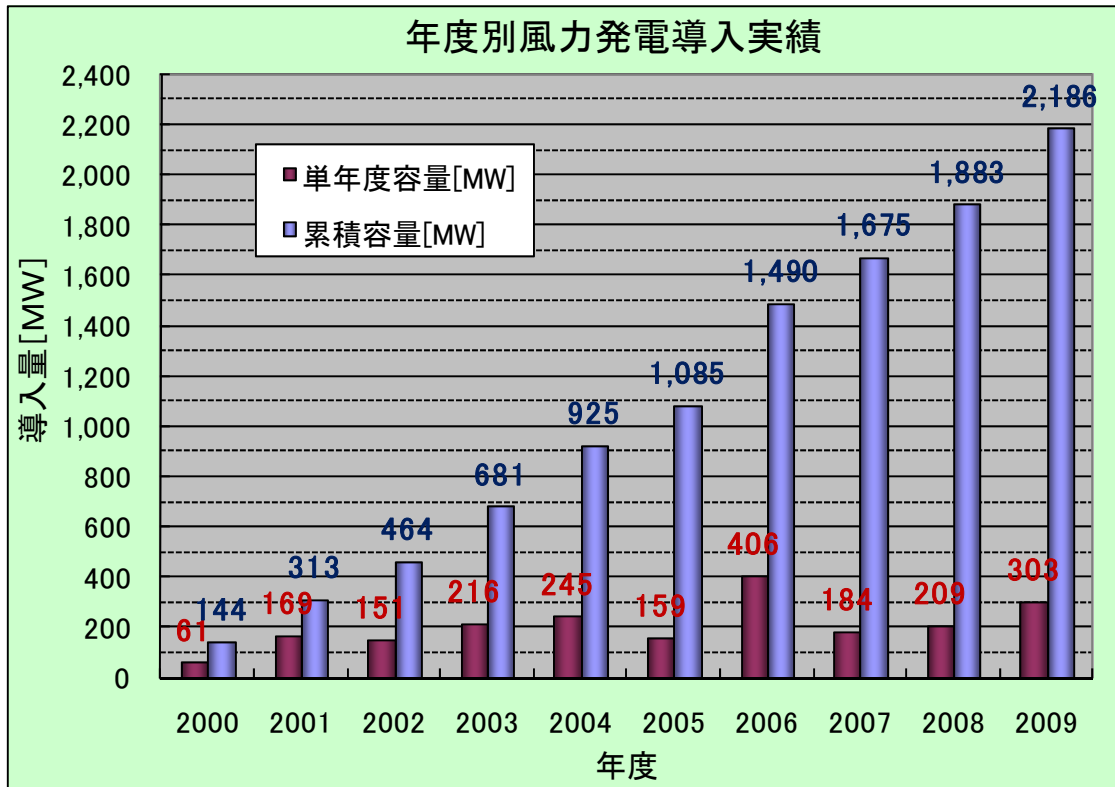

日本の風力発電導入実績 (JWPA 調べ)

2010年6月25日

1. 年度別

2. 年別