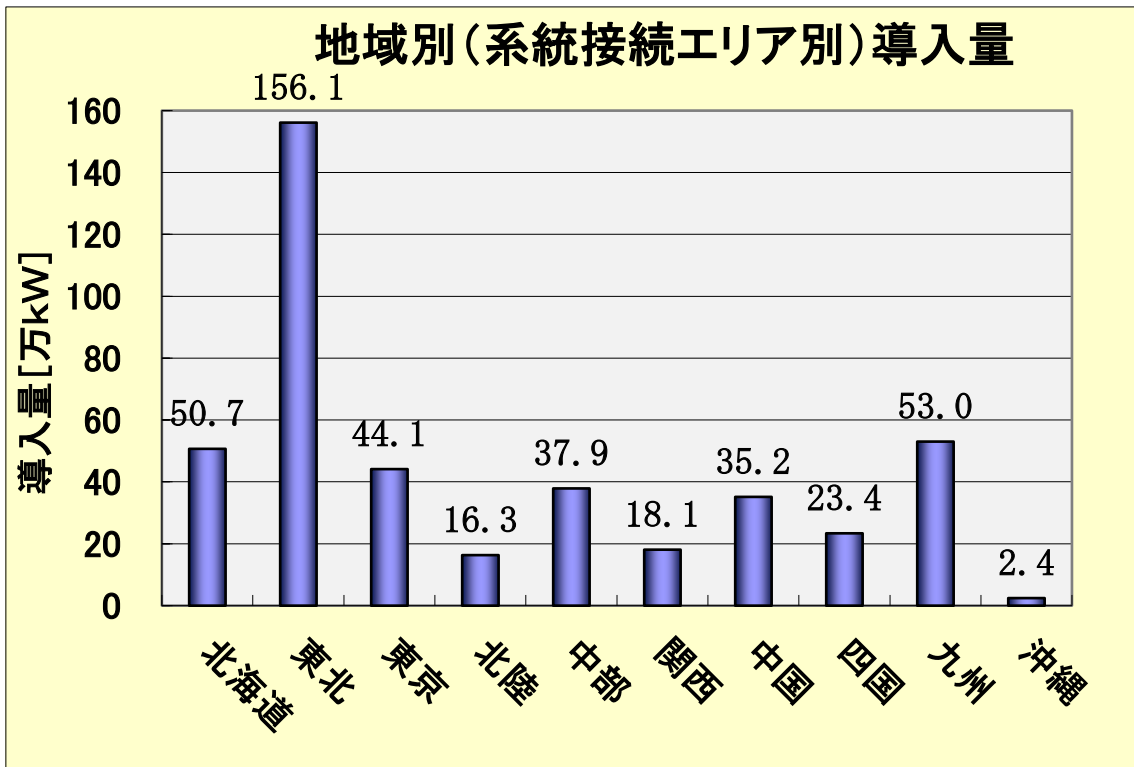

日本の風力発電導入量（2020 年末時点：速報）

2021 年 2 月 12 日

一般社団法人 日本風力発電協会

1. 2020 年末時点の導入量（歴年別）

日本の風力発電の新規導入量(暦年)の推移

2. 2020 年末時点の導入量（地域別）

3. 2020 年末時点の導入量（都道府県別）

4. 2020 年末時点の導入量（風車メーカー別）

5. 2020 年の新規導入量（風車メーカー別）