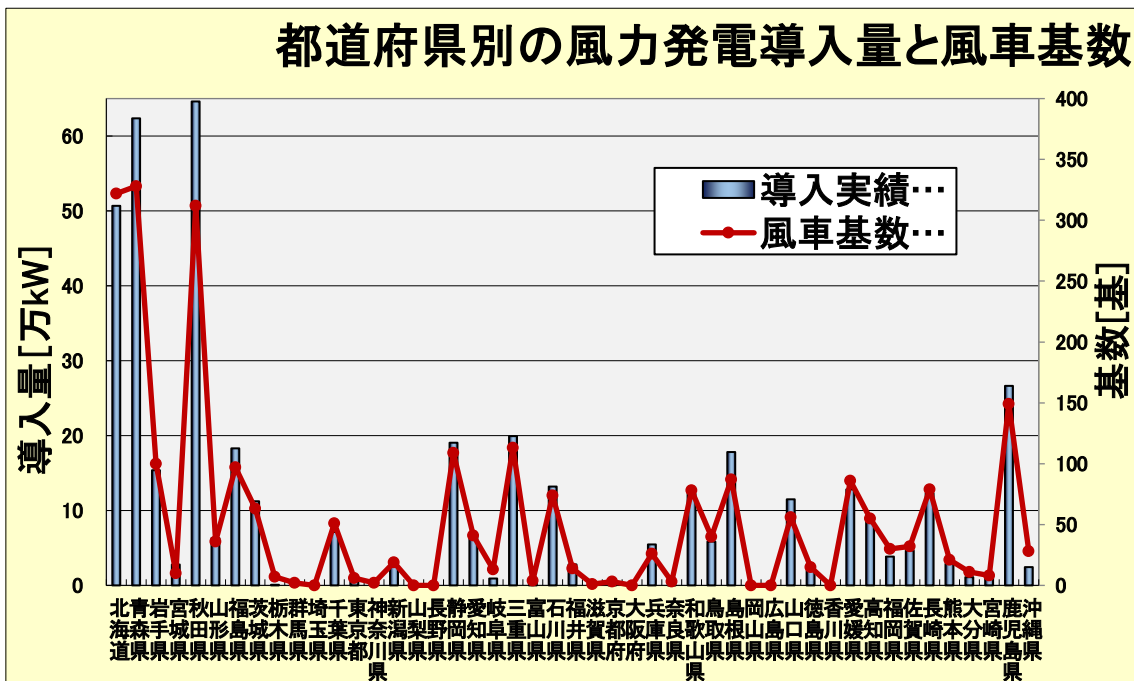

日本の風力発電導入量（2020 年末時点：速報）

2021 年 2 月 12 日

一般社団法人 日本風力発電協会

1. 2020 年末時点の導入量（歴年別）

日本の風力発電の新規導入量(暦年)の推移

2. 2020 年末時点の導入量（地域別）

3. 2020 年末時点の導入量（都道府県別）

4. 2020 年末時点の導入量（風車メーカー別）

5. 2020 年の新規導入量（風車メーカー別）