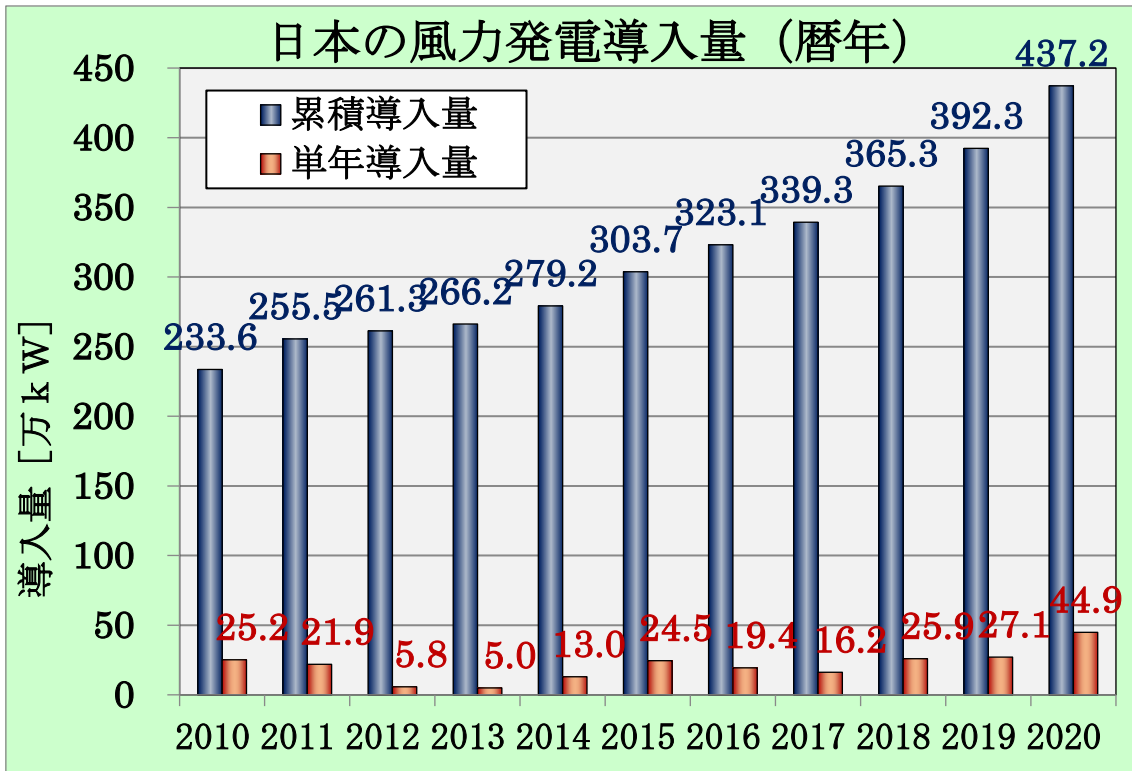

日本の風力発電導入量（2020 年末時点：速報）

2021 年 2 月 12 日

一般社団法人 日本風力発電協会

1. 2020 年末時点の導入量（歴年別）

日本の風力発電の新規導入量(暦年)の推移

2. 2020 年末時点の導入量（地域別）

3. 2020 年末時点の導入量（都道府県別）

4. 2020 年末時点の導入量（風車メーカー別）

5. 2020 年の新規導入量（風車メーカー別）