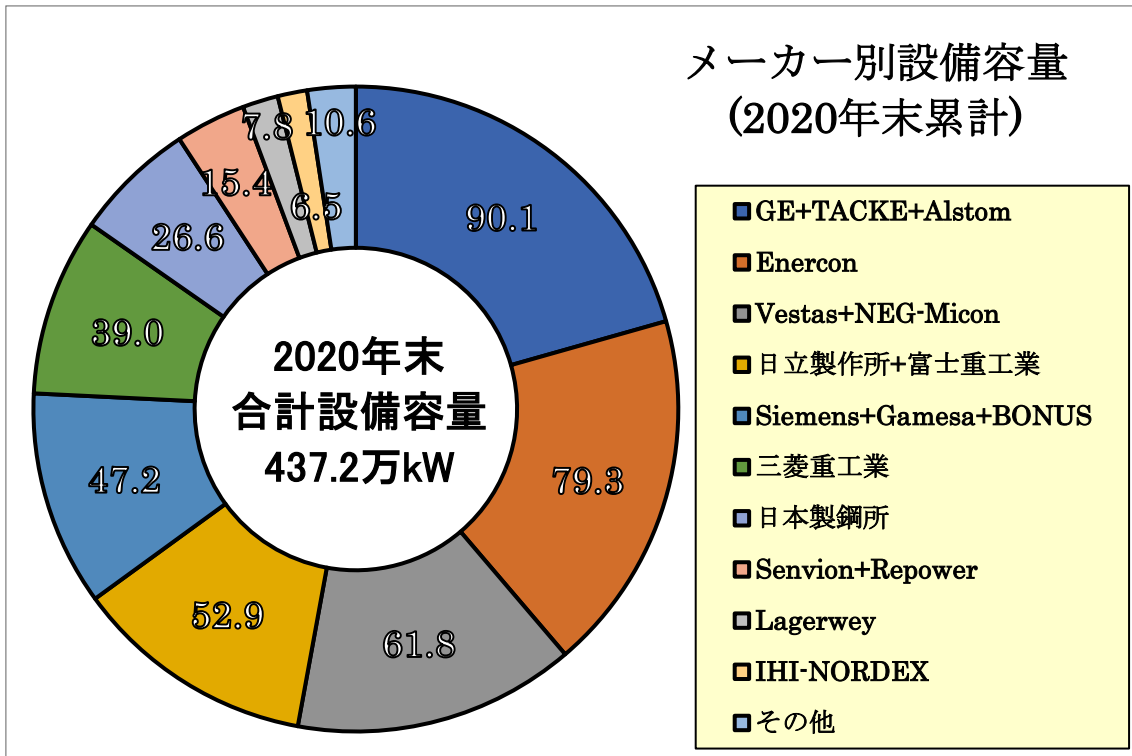

日本の風力発電導入量（2020 年末時点：速報）

2021 年 2 月 12 日

一般社団法人 日本風力発電協会

1. 2020 年末時点の導入量（歴年別）

日本の風力発電の新規導入量(暦年)の推移

2. 2020 年末時点の導入量（地域別）

3. 2020 年末時点の導入量（都道府県別）

4. 2020 年末時点の導入量（風車メーカー別）

5. 2020 年の新規導入量（風車メーカー別）