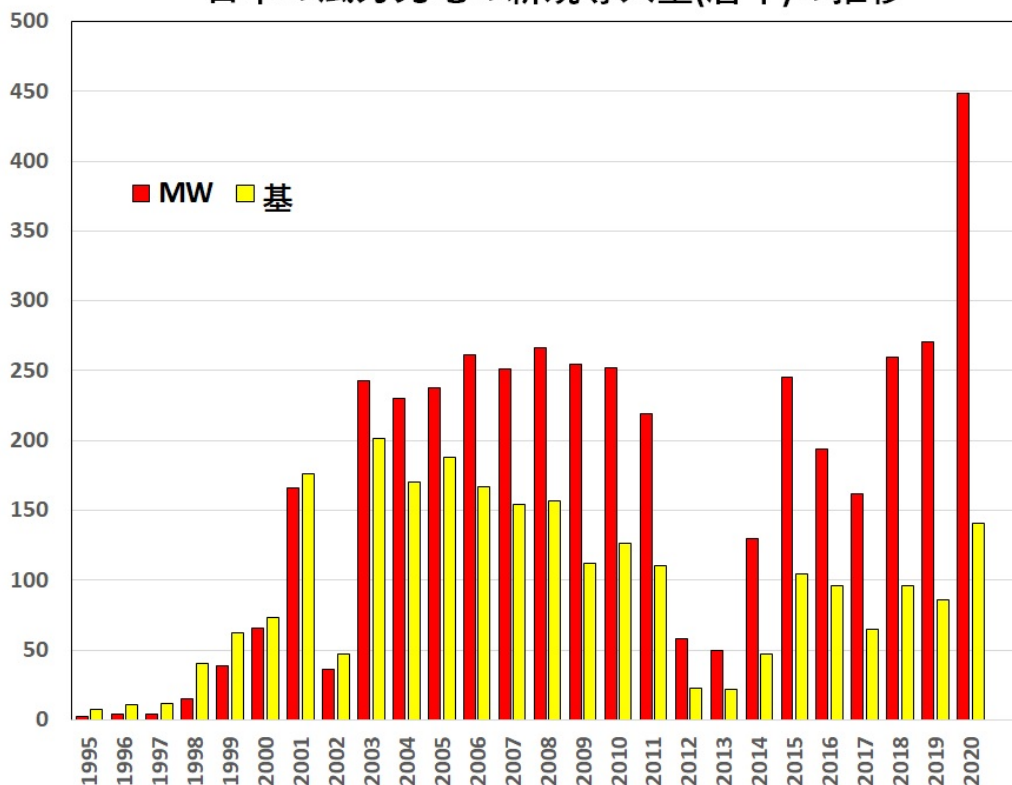

日本の風力発電導入量（2020 年末時点：速報）

2021 年 2 月 12 日

一般社団法人 日本風力発電協会

1. 2020 年末時点の導入量（歴年別）

日本の風力発電の新規導入量(暦年)の推移

2. 2020 年末時点の導入量（地域別）

3. 2020 年末時点の導入量（都道府県別）

4. 2020 年末時点の導入量（風車メーカー別）

5. 2020 年の新規導入量（風車メーカー別）