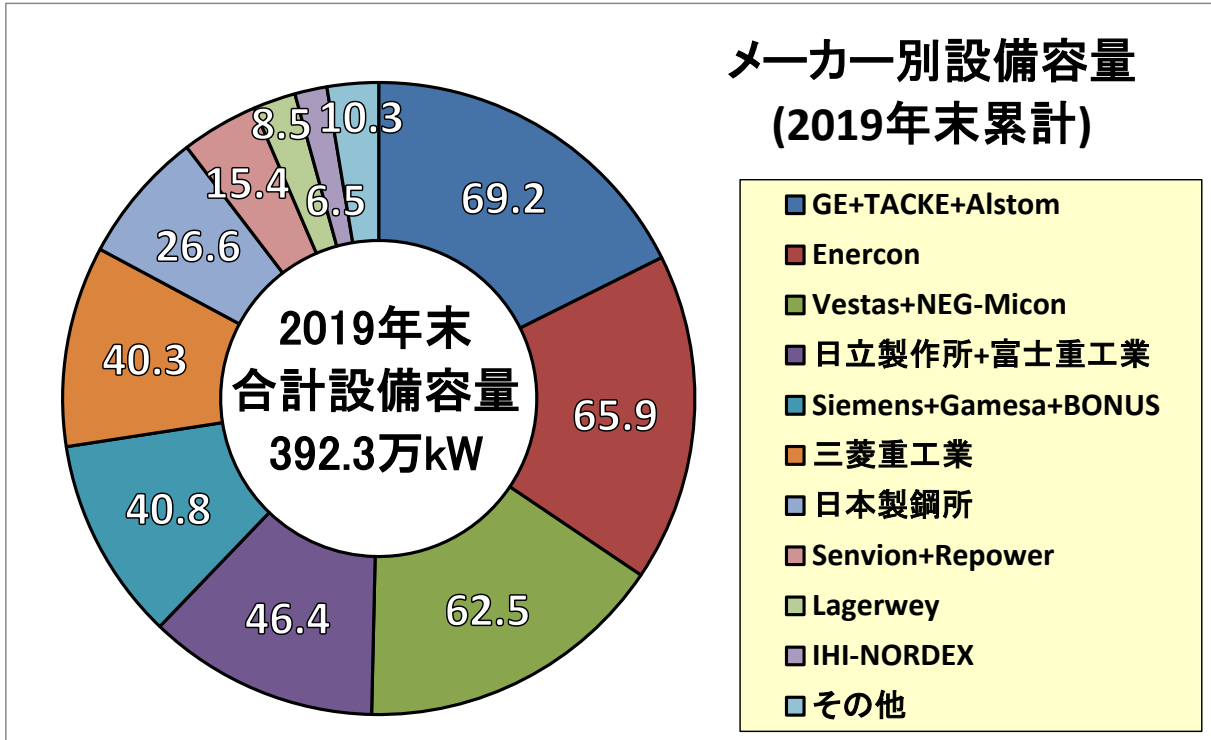

日本の風力発電導入量（2019 年末時点：速報）

2020 年 1 月 15 日
 一般社団法人 日本風力発電協会

1. 2019 年末時点の導入量(歴年別)

2. 2019 年末時点の導入量(地域別)

3. 2019 年末時点の導入量(風車メーカー別)

4. 2019 年末時点の導入量(都道府県別)