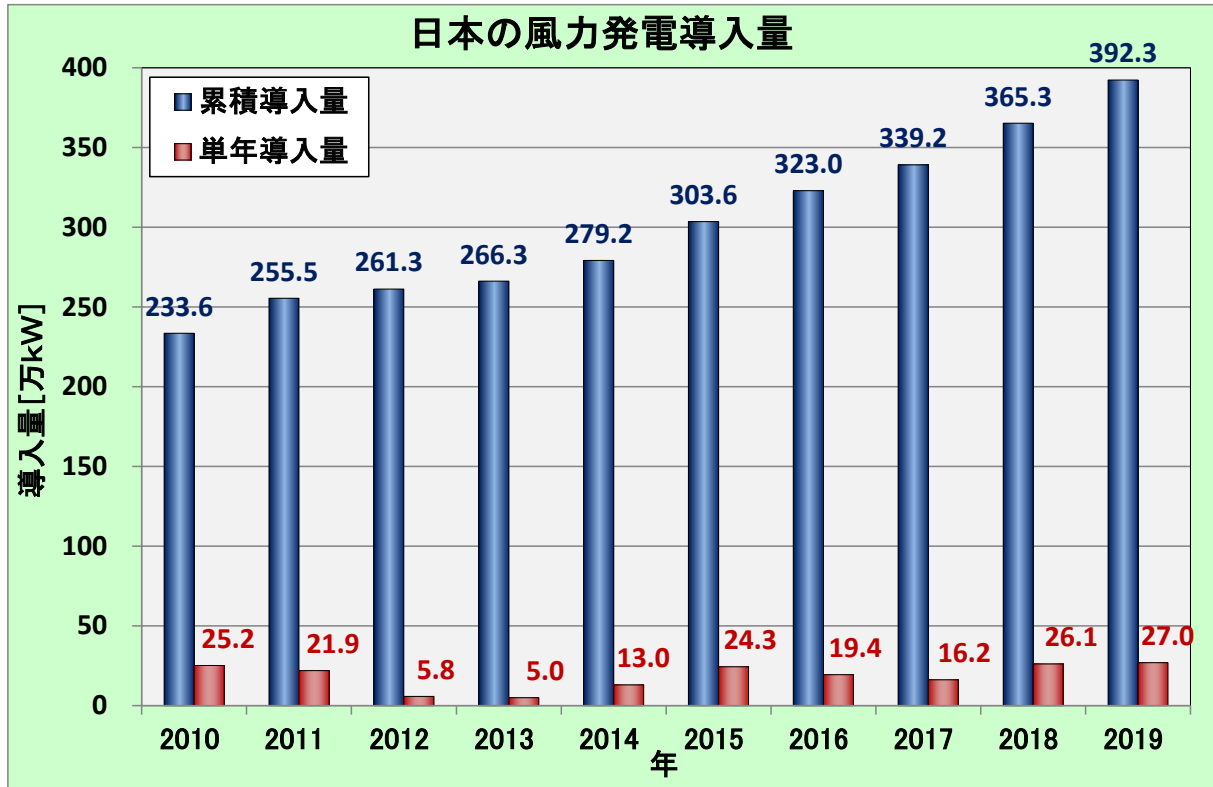

日本の風力発電導入量（2019 年末時点：速報）

2020 年 1 月 15 日
 一般社団法人 日本風力発電協会

1. 2019 年末時点の導入量(歴年別)

2. 2019 年末時点の導入量(地域別)

3. 2019 年末時点の導入量(風車メーカー別)

4. 2019 年末時点の導入量(都道府県別)