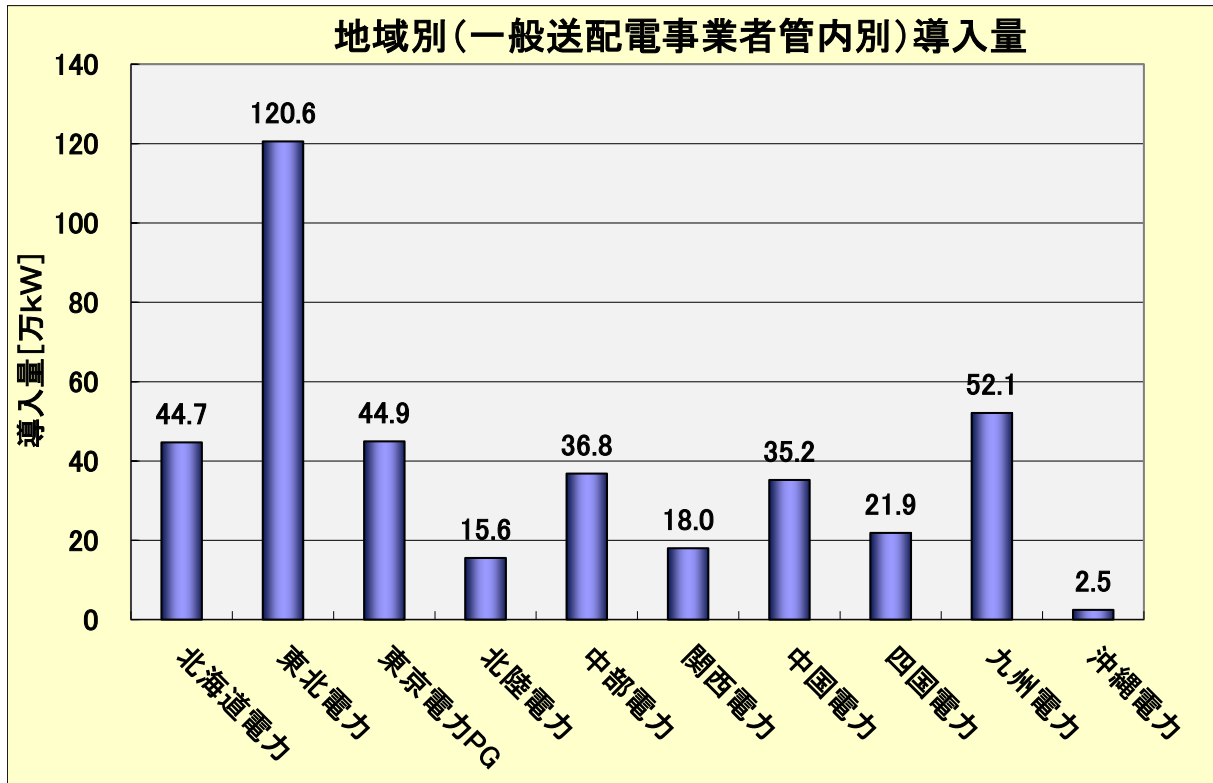

日本の風力発電導入量（2019 年末時点：速報）

2020 年 1 月 15 日
 一般社団法人 日本風力発電協会

1. 2019 年末時点の導入量(歴年別)

2. 2019 年末時点の導入量(地域別)

3. 2019 年末時点の導入量(風車メーカー別)

4. 2019 年末時点の導入量(都道府県別)