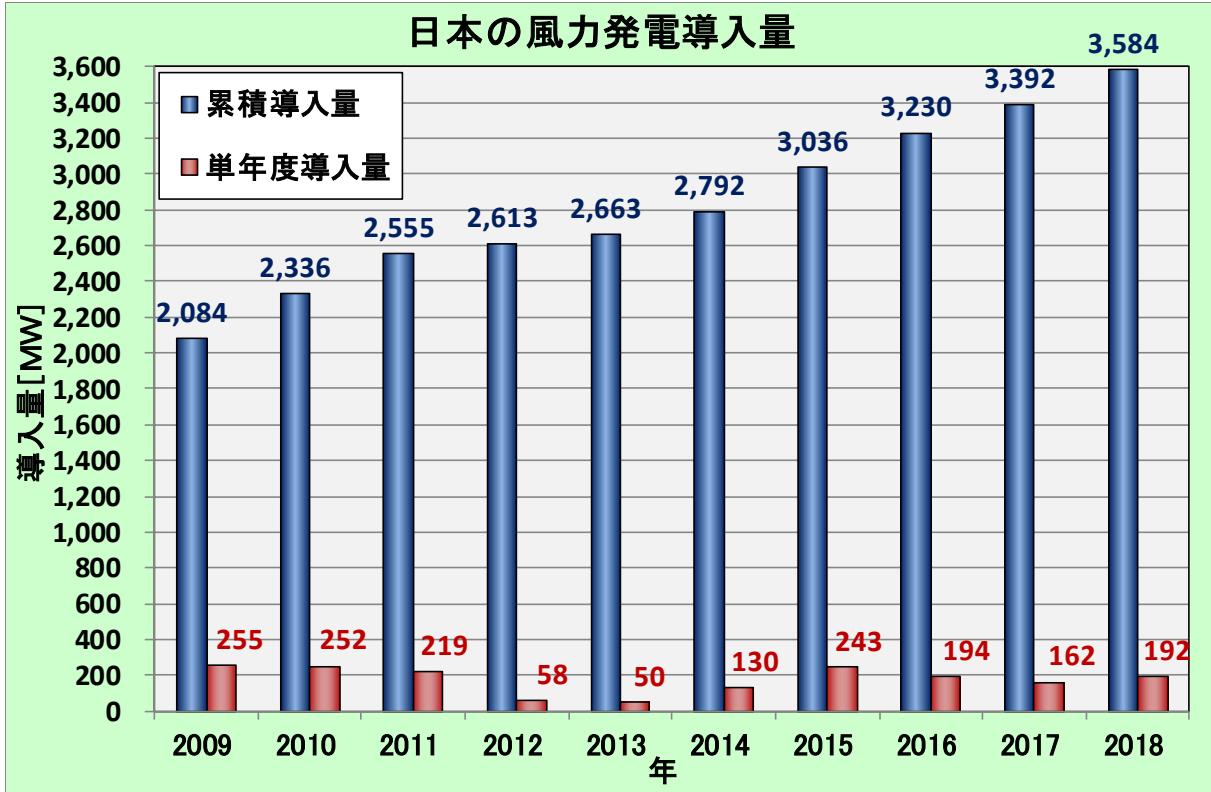

日本の風力発電導入量（2018 年末時点：速報）

2019 年 1 月 16 日
 一般社団法人 日本風力発電協会

1. 2018 年末時点の導入量(歴年別)

2. 2018 年末時点の導入量(地域別)

3. 2018 年末時点の導入量(風車メーカー別)

4. 2018 年末時点の導入量(都道府県別)