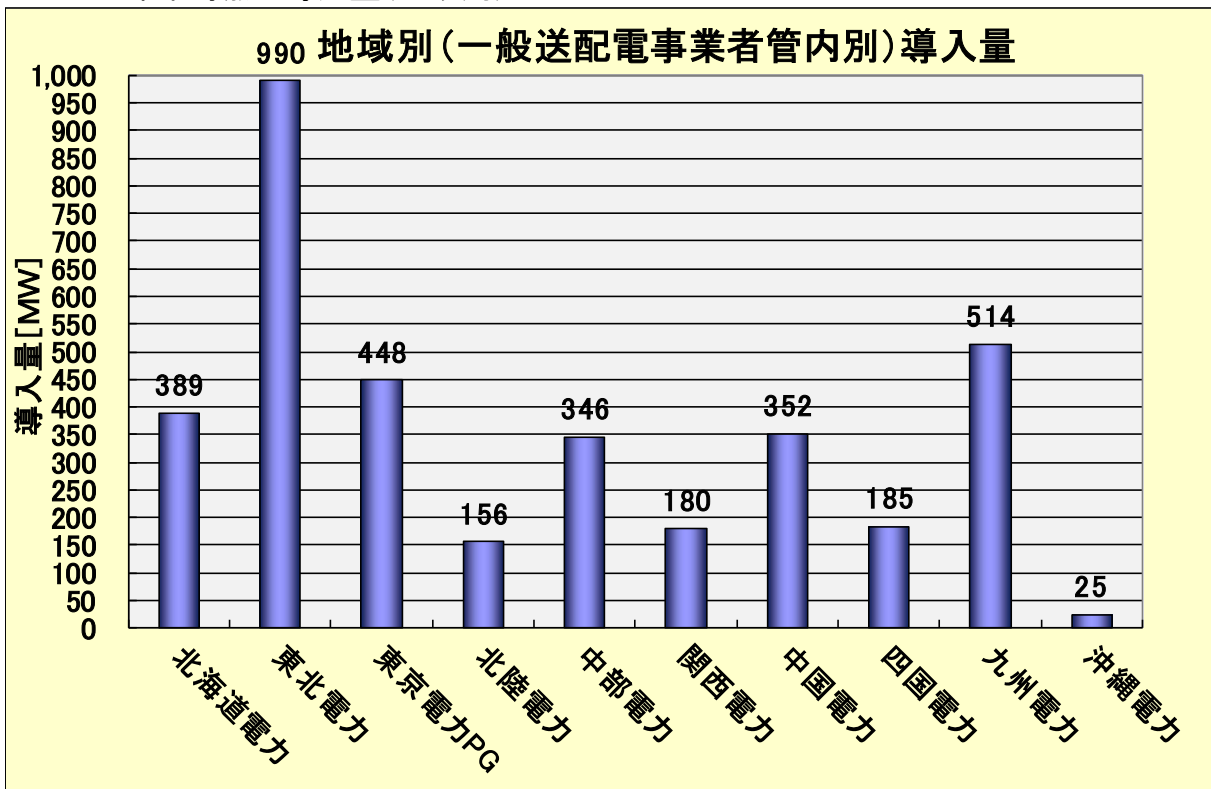

日本の風力発電導入量（2018 年末時点：速報）

2019 年 1 月 16 日
 一般社団法人 日本風力発電協会

1. 2018 年末時点の導入量(歴年別)

2. 2018 年末時点の導入量(地域別)

3. 2018 年末時点の導入量(風車メーカー別)

4. 2018 年末時点の導入量(都道府県別)