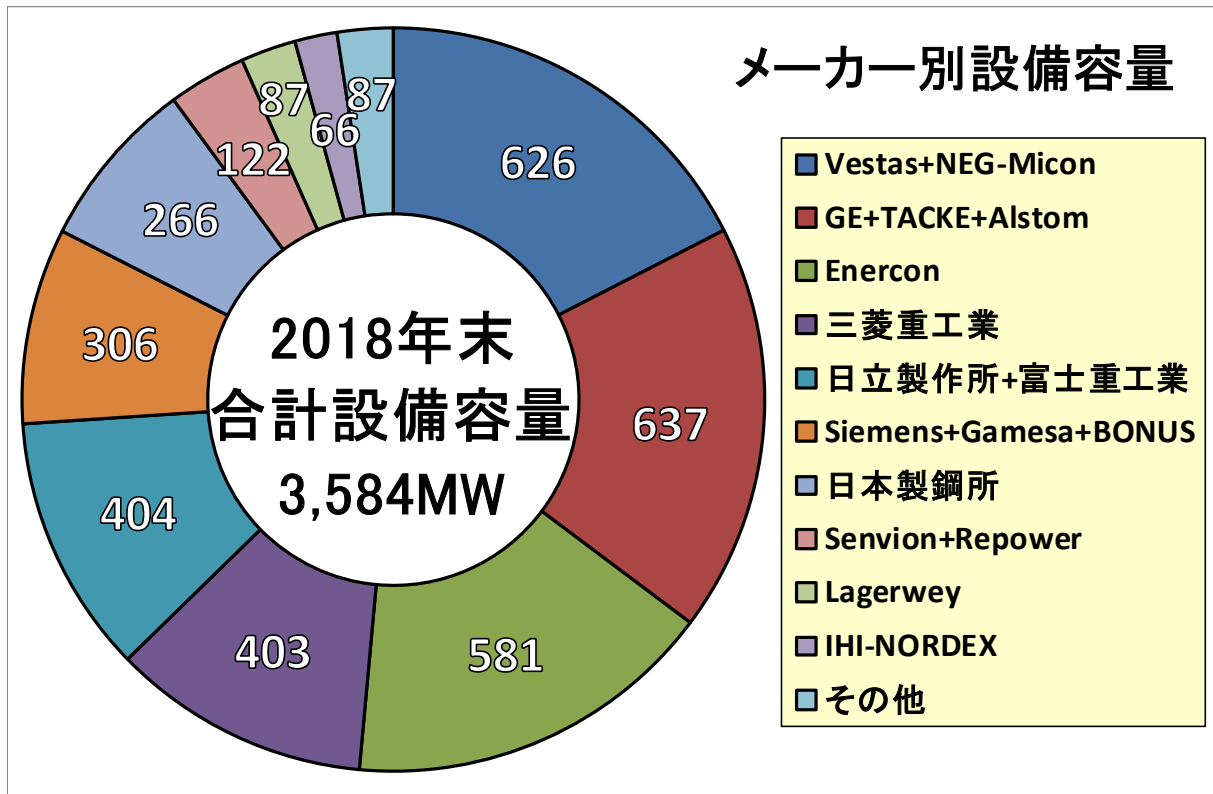

日本の風力発電導入量（2018 年末時点：速報）

2019 年 1 月 16 日
 一般社団法人 日本風力発電協会

1. 2018 年末時点の導入量(歴年別)

2. 2018 年末時点の導入量(地域別)

3. 2018 年末時点の導入量(風車メーカー別)

4. 2018 年末時点の導入量(都道府県別)