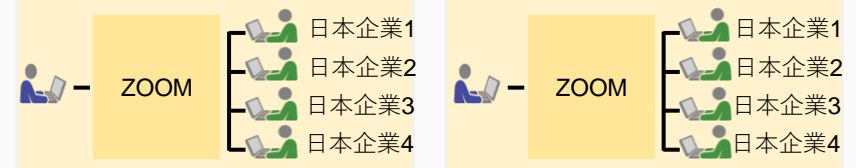

E Nautilus (30'')