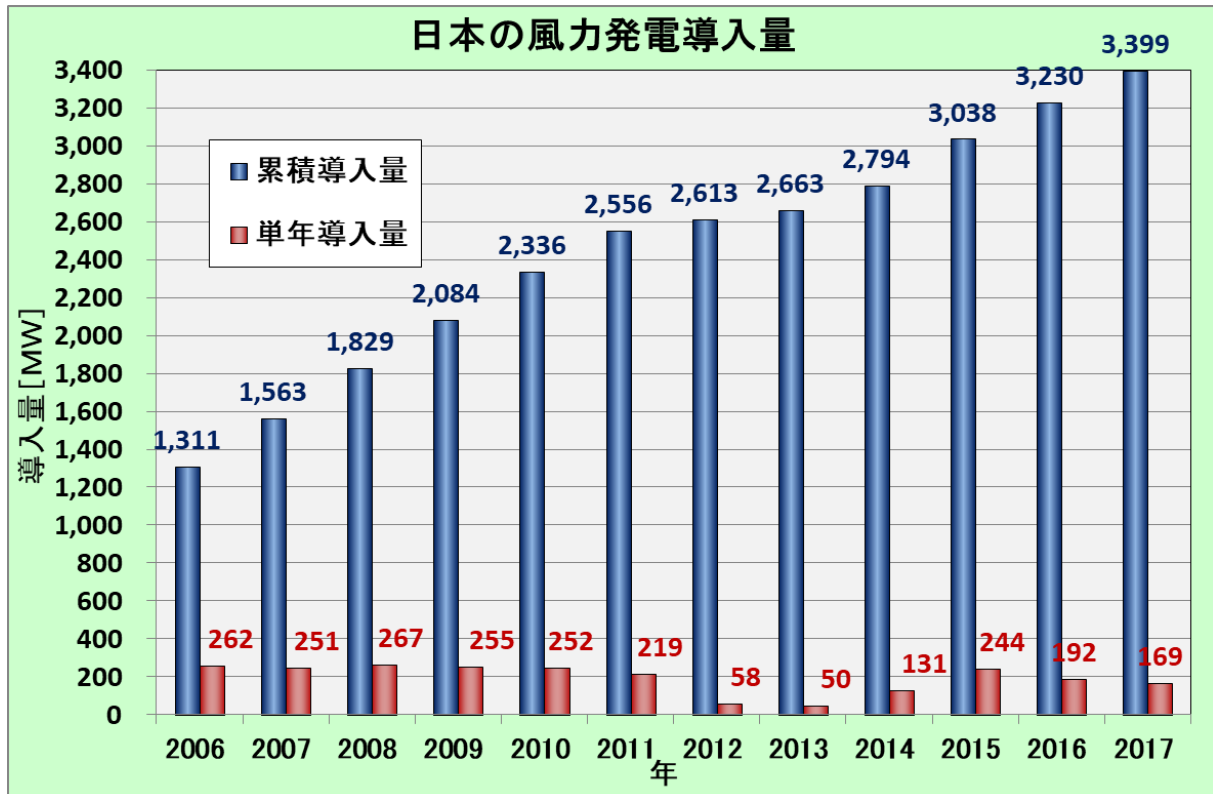

日本の風力発電導入量（2017年末時点：速報）

2018年1月17日
 一般社団法人 日本風力発電協会

1. 2017年末時点の導入量（暦年別）

2. 2017年末時点の導入量（地域別）

3. 2017年末時点の導入量(風車メーカー別)

4. 2017年末時点の導入量(都道府県別)