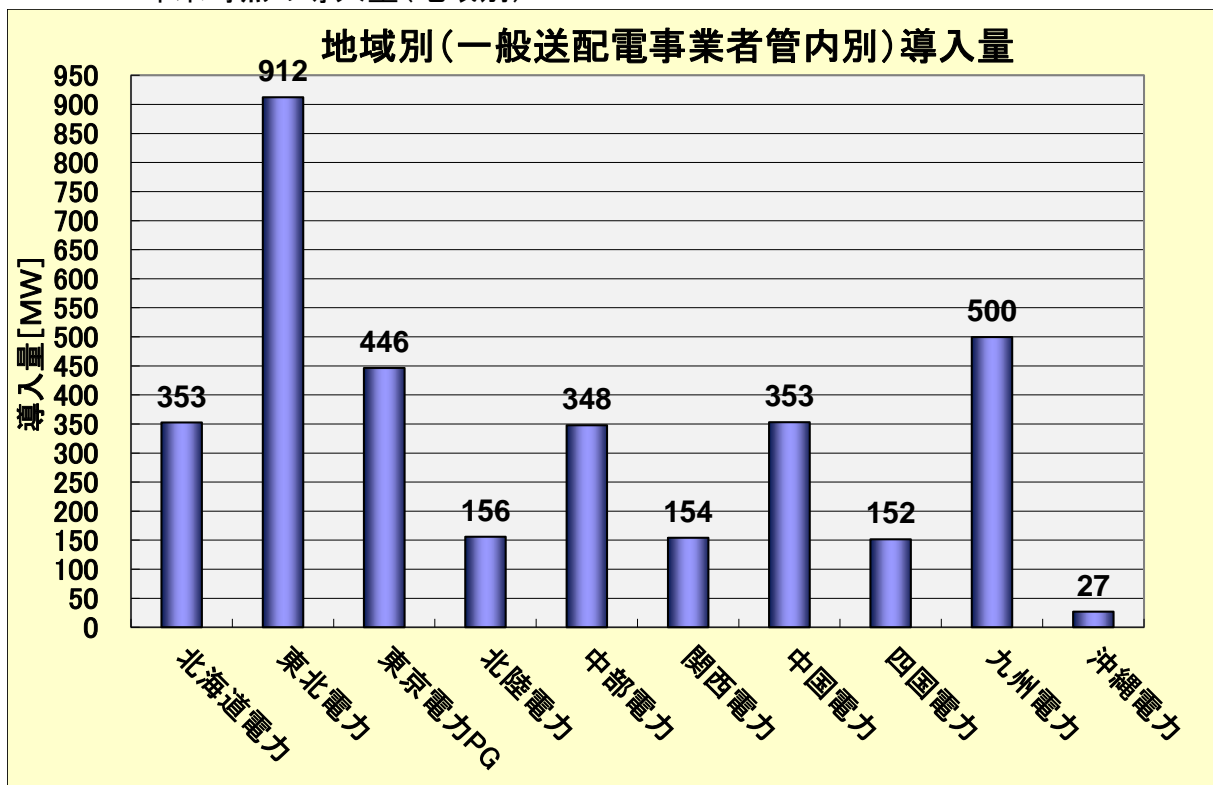

日本の風力発電導入量（2017年末時点：速報）

2018年1月17日
 一般社団法人 日本風力発電協会

1. 2017年末時点の導入量（暦年別）

2. 2017年末時点の導入量（地域別）

3. 2017年末時点の導入量(風車メーカー別)

4. 2017年末時点の導入量(都道府県別)