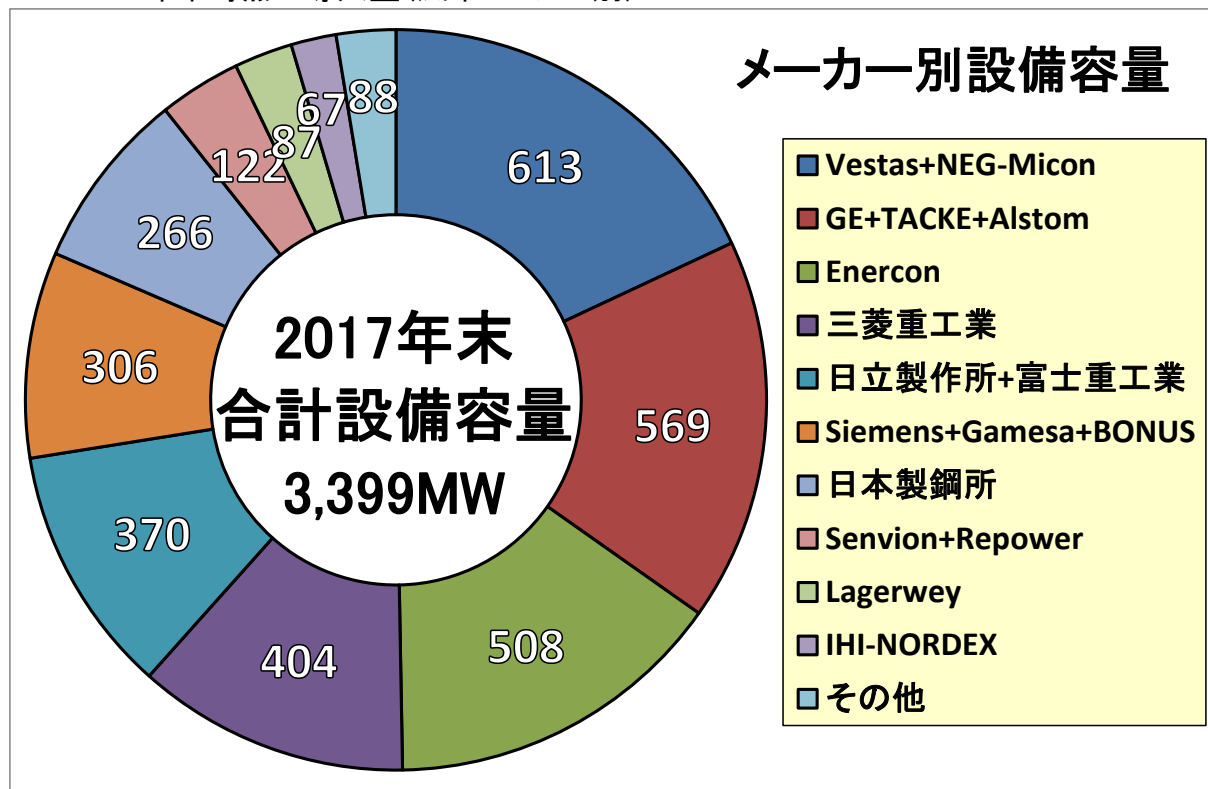

日本の風力発電導入量（2017年末時点：速報）

2018年1月17日
 一般社団法人 日本風力発電協会

1. 2017年末時点の導入量（暦年別）

2. 2017年末時点の導入量（地域別）

3. 2017年末時点の導入量(風車メーカー別)

4. 2017年末時点の導入量(都道府県別)