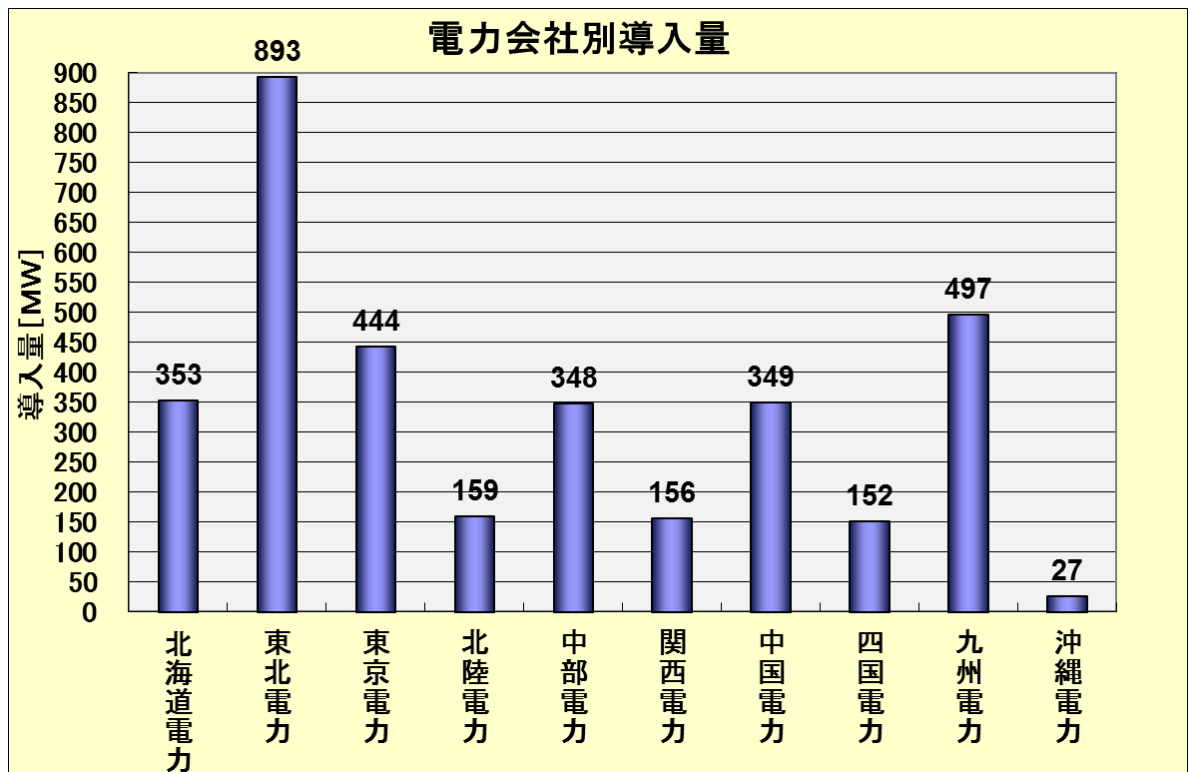

3. 2016年度末（2017年3月末）の推定導入量（電力会社別）