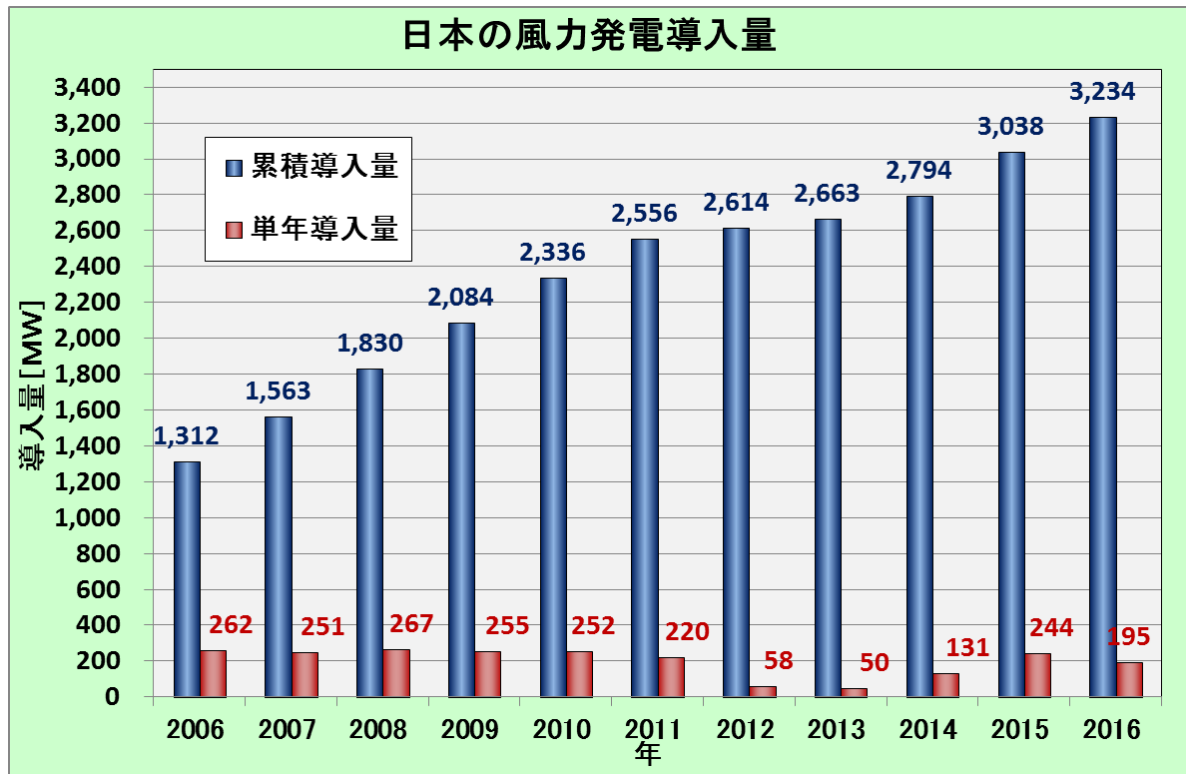

## 2016 年末の風力発電導入量と、2017 年 3 月末の推定導入量

2017 年 1 月 27 日

一般社団法人 日本風力発電協会

### 1. 2016 年末の導入実績