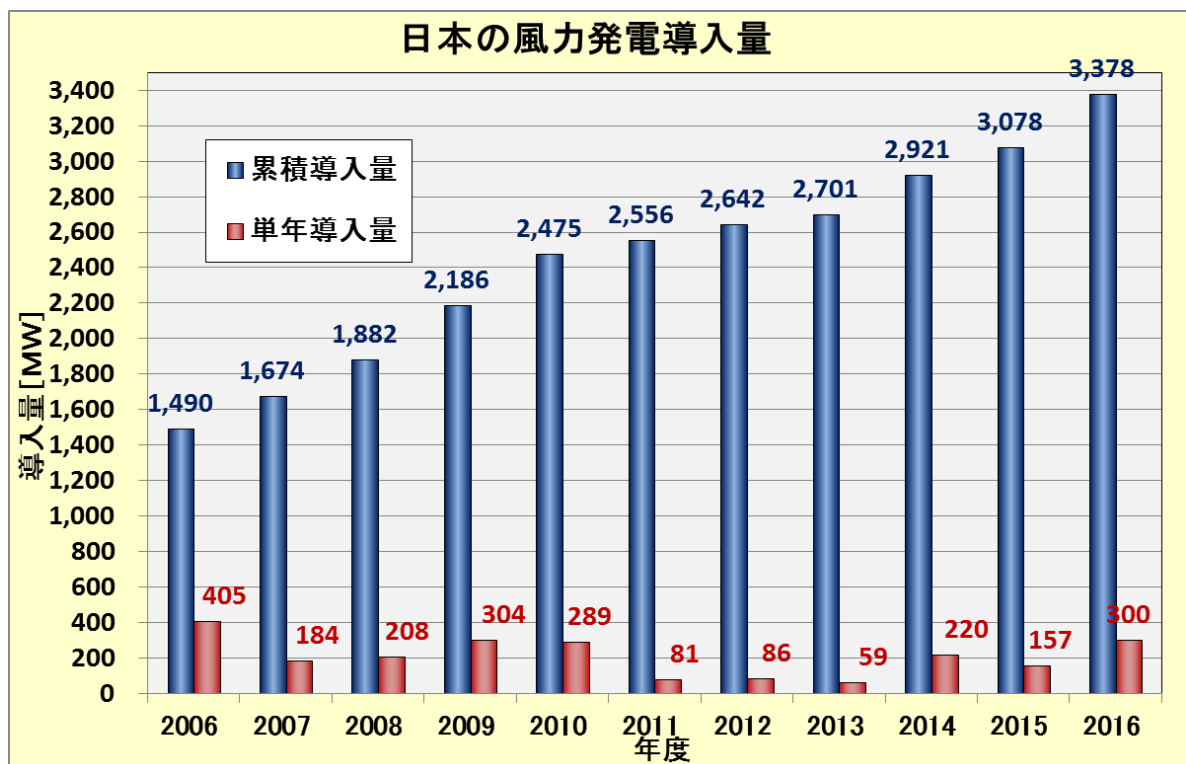

2. 2016 年度末（2017 年 3 月末）の推定導入量