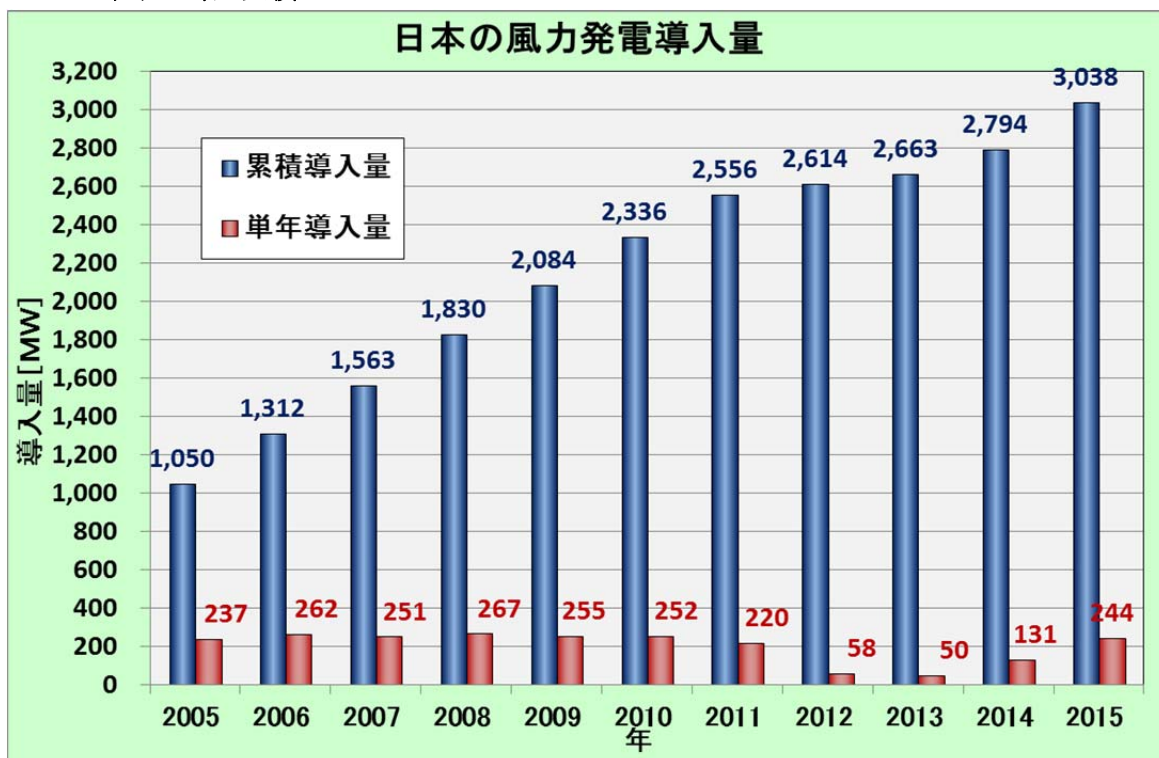

2015 年末の風力発電導入量と、2016 年 3 月末の推定導入量

2016 年 1 月 21 日

一般社団法人 日本風力発電協会

1. 2015 年末の導入実績