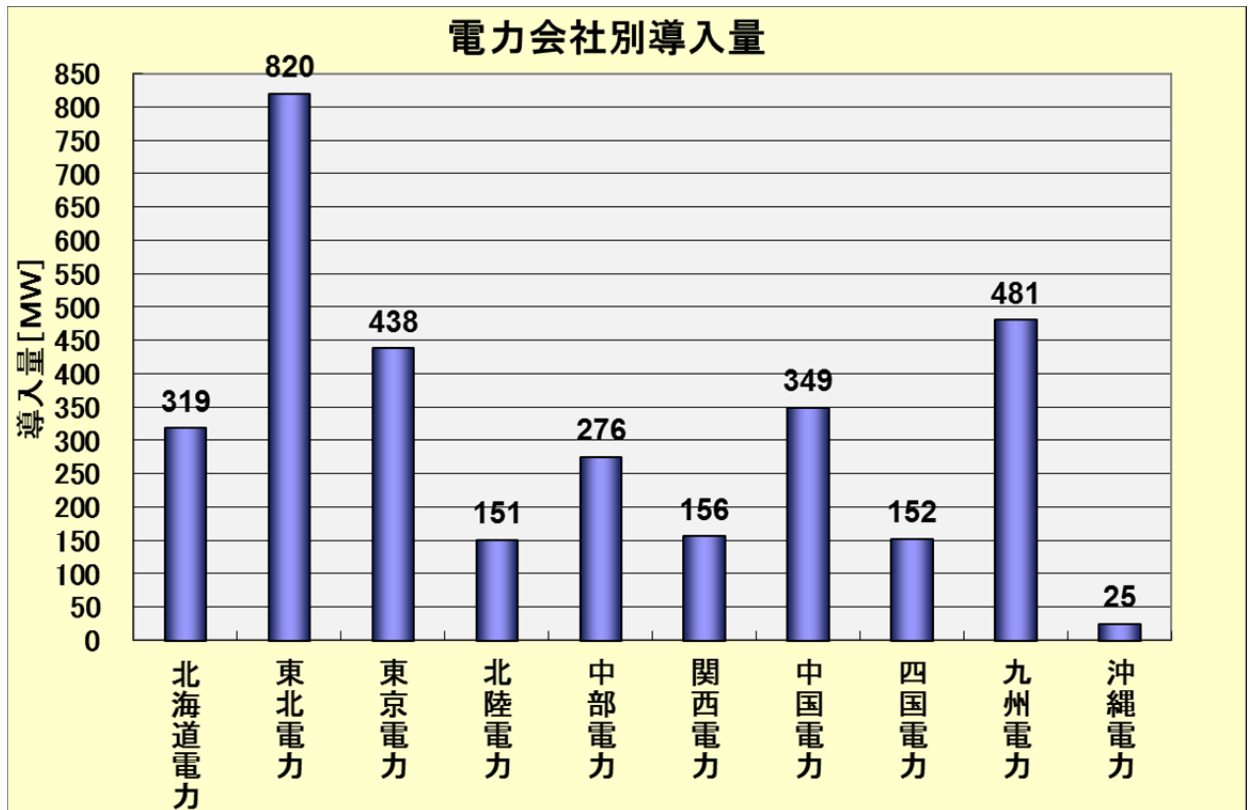

3. 2015年度末（2016年3月末）の推定導入量（電力会社別）