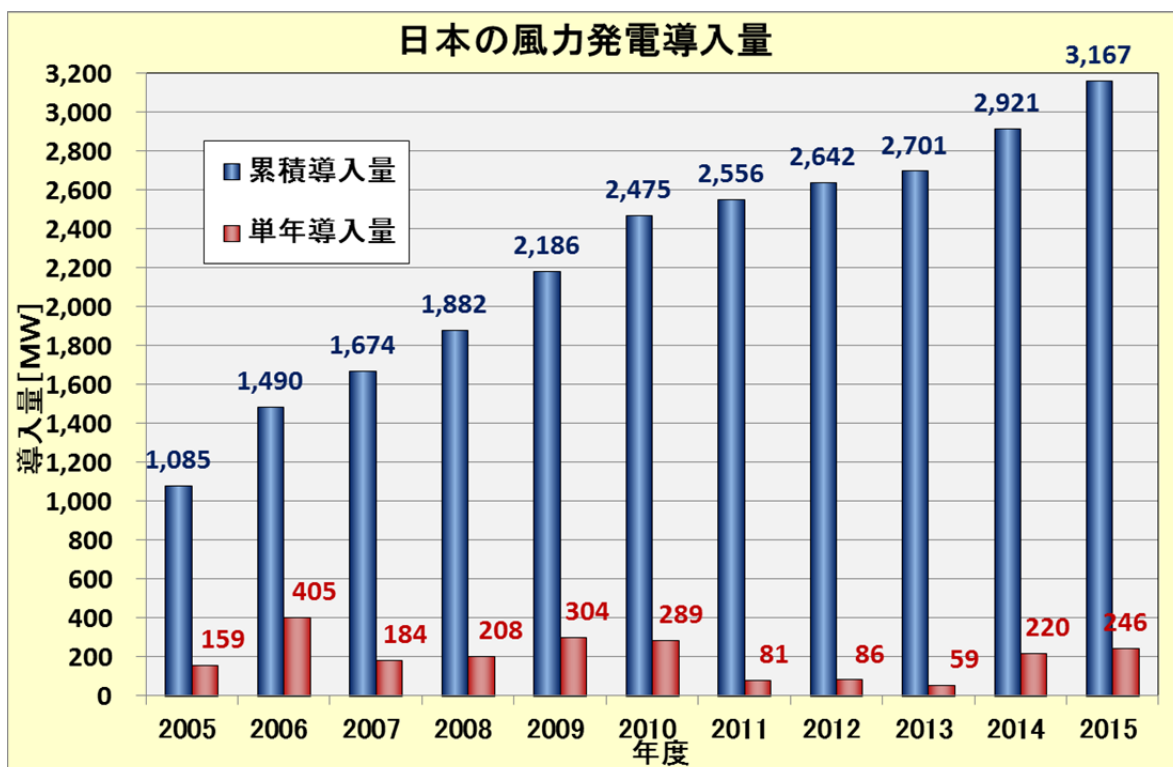

2. 2015 年度末 (2016 年 3 月末) の推定導入量