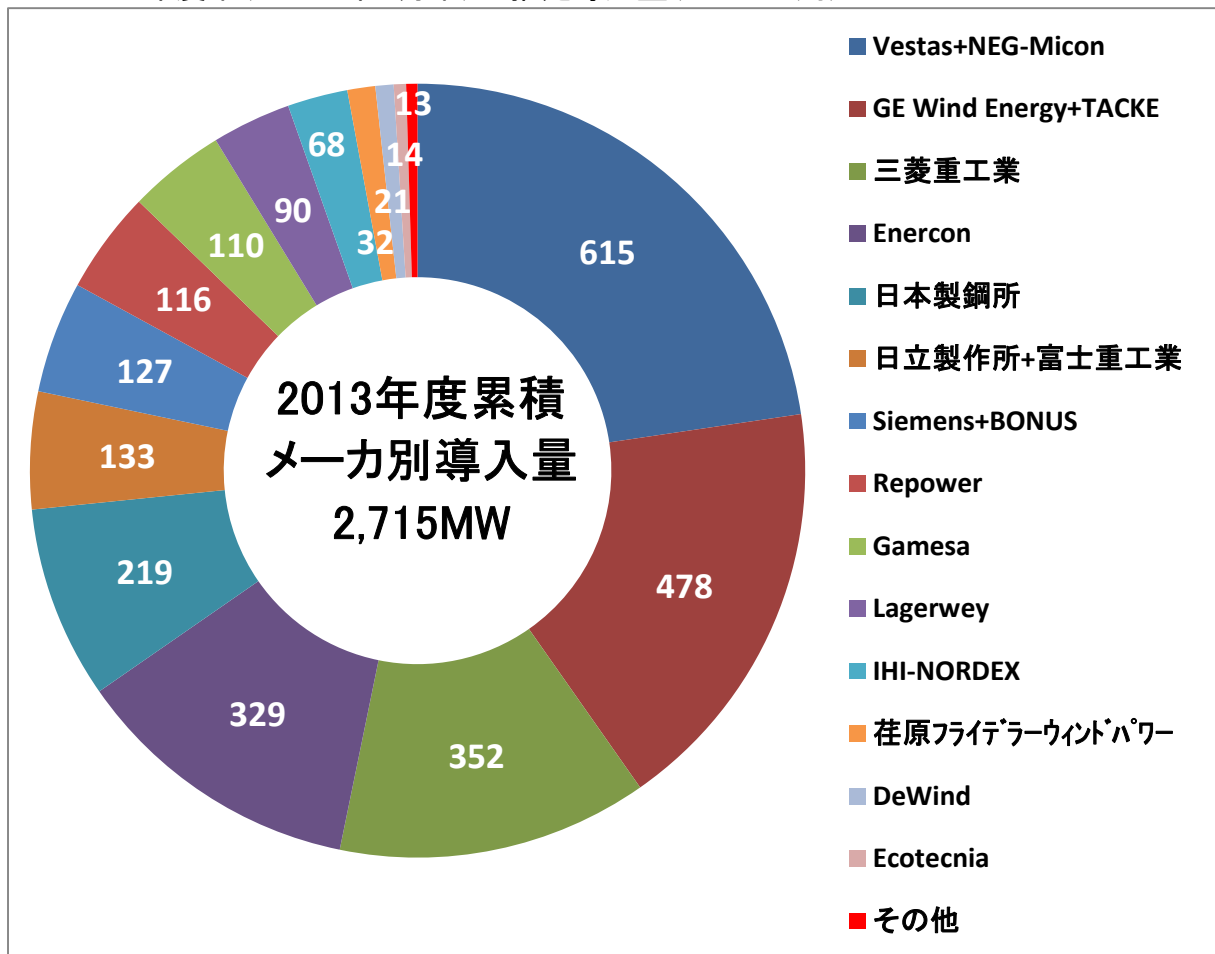

2013 年末の風力発電導入量と、2014 年 3 月末の推定導入量

2014 年 1 月 27 日
 一般社団法人 日本風力発電協会

1. 2013 年末の導入実績

2. 2013 年度末 (2014 年 3 月末) の推定導入量

3. 2013年度末(2014年3月末)の推定導入量(電力会社別)

4. 2013年度末(2014年3月末)の推定導入量(メーカー別)

5. 2013年度末(2014年3月末)の推定導入量(都道府県別)