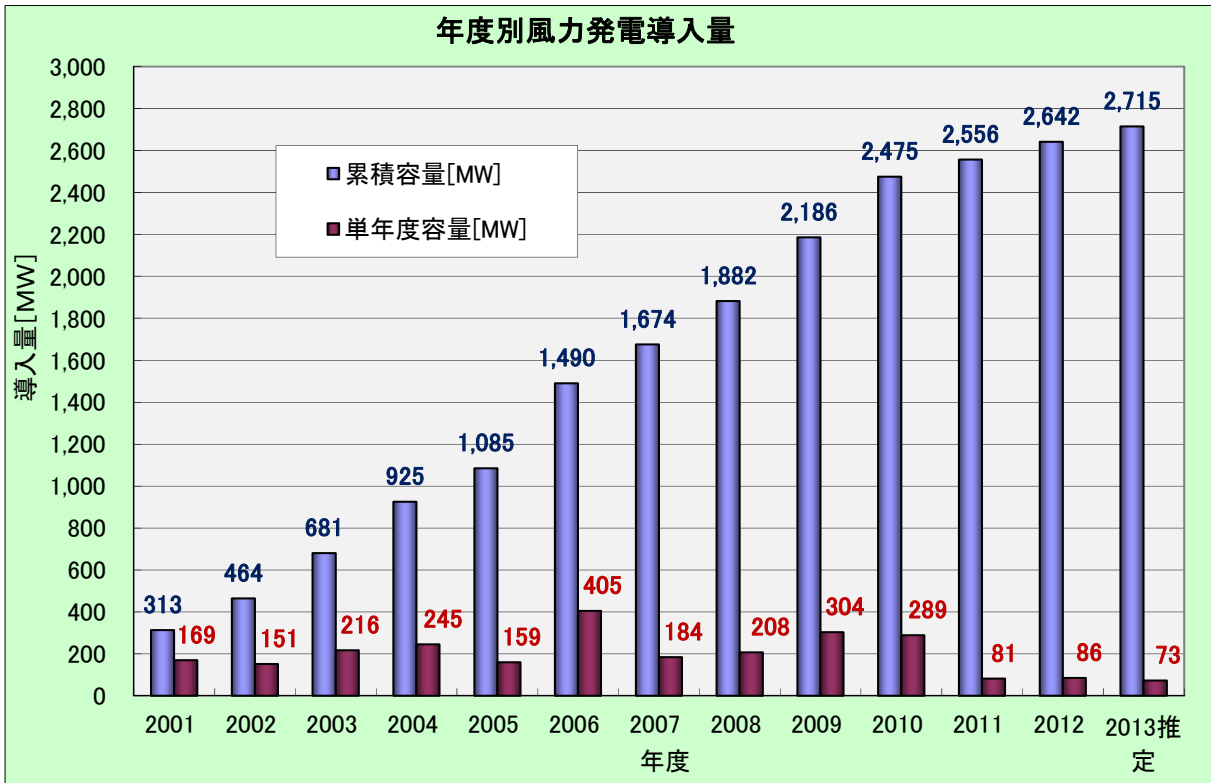

2013 年末の風力発電導入量と、2014 年 3 月末の推定導入量

2014 年 1 月 27 日
 一般社団法人 日本風力発電協会

1. 2013 年末の導入実績

2. 2013 年度末 (2014 年 3 月末) の推定導入量

3. 2013年度末(2014年3月末)の推定導入量(電力会社別)

4. 2013年度末(2014年3月末)の推定導入量(メーカー別)

5. 2013年度末(2014年3月末)の推定導入量(都道府県別)