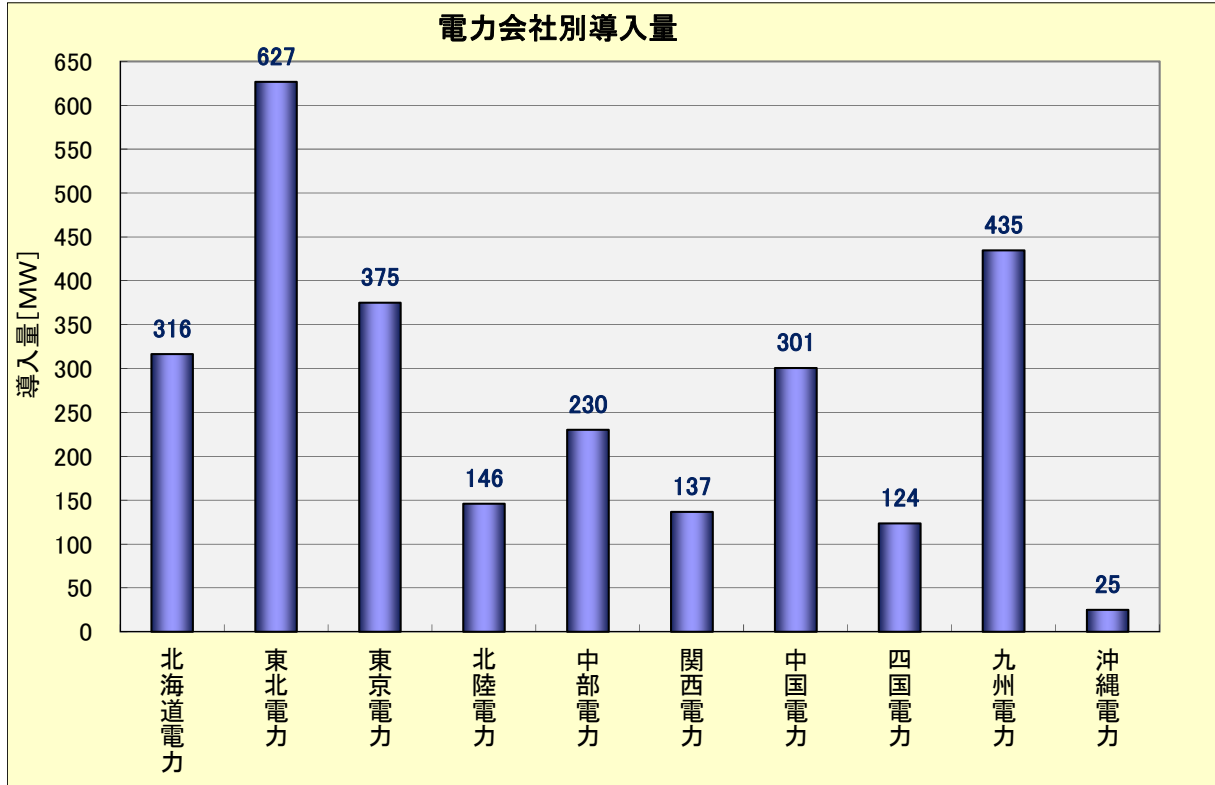

2013 年末の風力発電導入量と、2014 年 3 月末の推定導入量

2014 年 1 月 27 日
 一般社団法人 日本風力発電協会

1. 2013 年末の導入実績

2. 2013 年度末 (2014 年 3 月末) の推定導入量

3. 2013年度末(2014年3月末)の推定導入量(電力会社別)

4. 2013年度末(2014年3月末)の推定導入量(メーカー別)

5. 2013年度末(2014年3月末)の推定導入量(都道府県別)