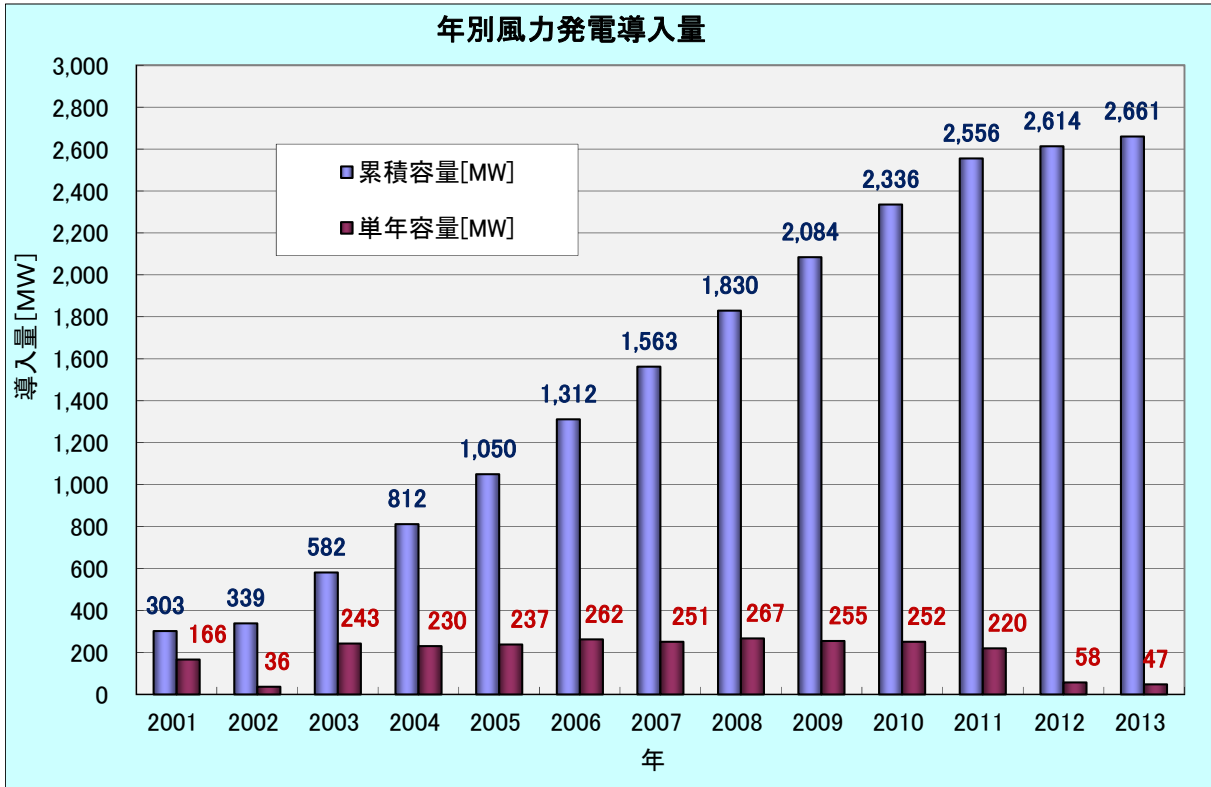

2013 年末の風力発電導入量と、2014 年 3 月末の推定導入量

2014 年 1 月 27 日
 一般社団法人 日本風力発電協会

1. 2013 年末の導入実績

2. 2013 年度末 (2014 年 3 月末) の推定導入量

3. 2013年度末(2014年3月末)の推定導入量(電力会社別)

4. 2013年度末(2014年3月末)の推定導入量(メーカー別)

5. 2013年度末(2014年3月末)の推定導入量(都道府県別)