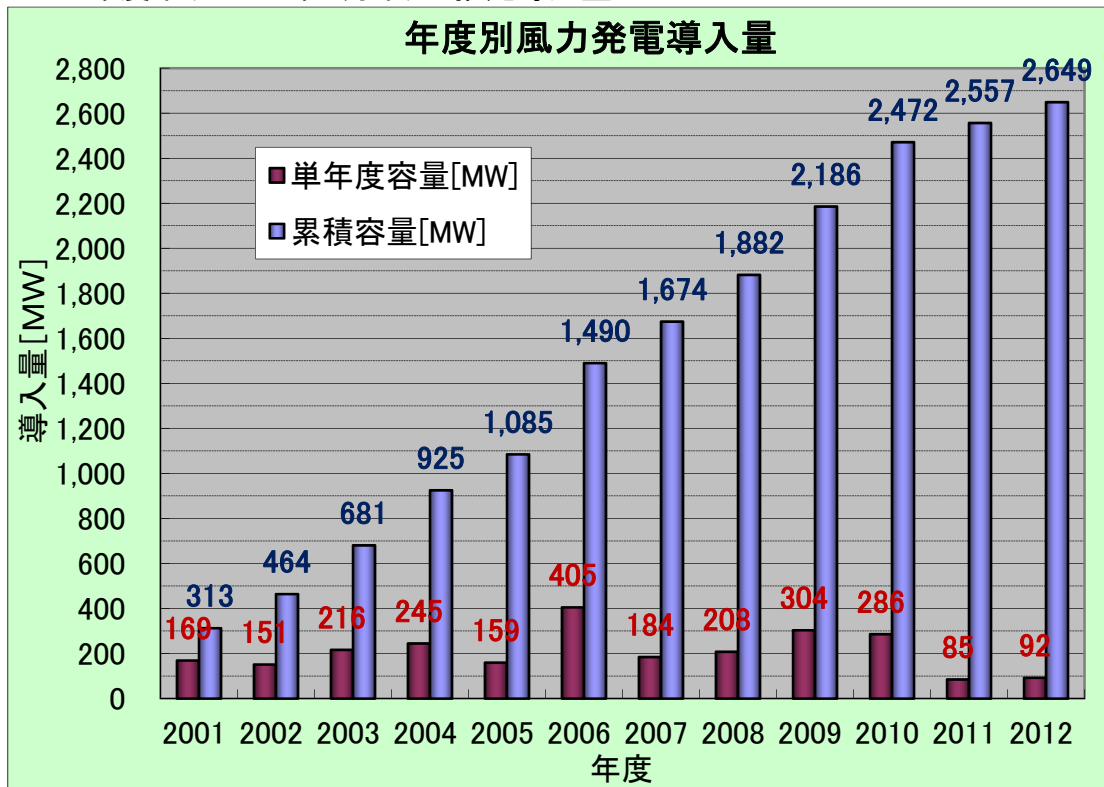

2012年末の風力発電導入量と、2013年3月末の推定導入量

2013年1月8日
 一般社団法人 日本風力発電協会

1. 2012年末の導入実績

2. 2012年度末(2013年3月末)の推定導入量

3. 2012年度末(2013年3月末)の推定導入量(電力会社別)

4. 2012年度末(2013年3月末)の推定導入量(メーカー別)

5. 2012年度末(2013年3月末)の推定導入量(都道府県別)