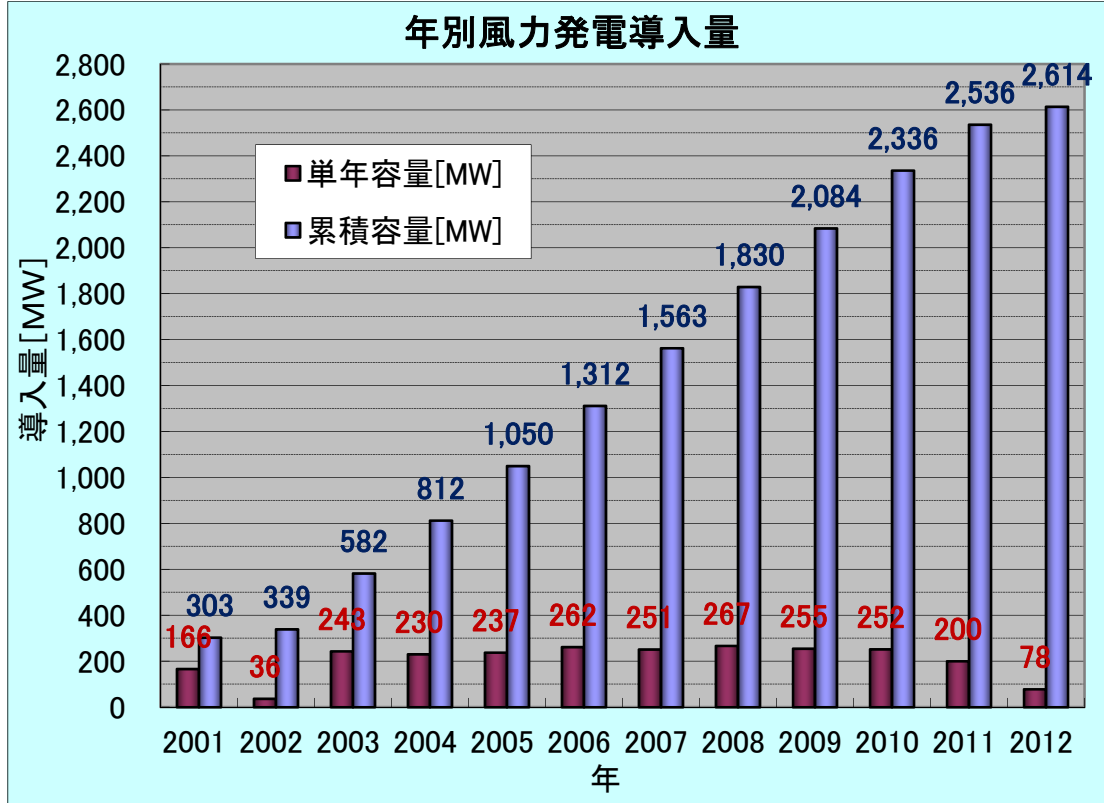

2012年末の風力発電導入量と、2013年3月末の推定導入量

2013年1月8日
 一般社団法人 日本風力発電協会

1. 2012年末の導入実績

2. 2012年度末(2013年3月末)の推定導入量

3. 2012年度末(2013年3月末)の推定導入量(電力会社別)

4. 2012年度末(2013年3月末)の推定導入量(メーカー別)

5. 2012年度末(2013年3月末)の推定導入量(都道府県別)