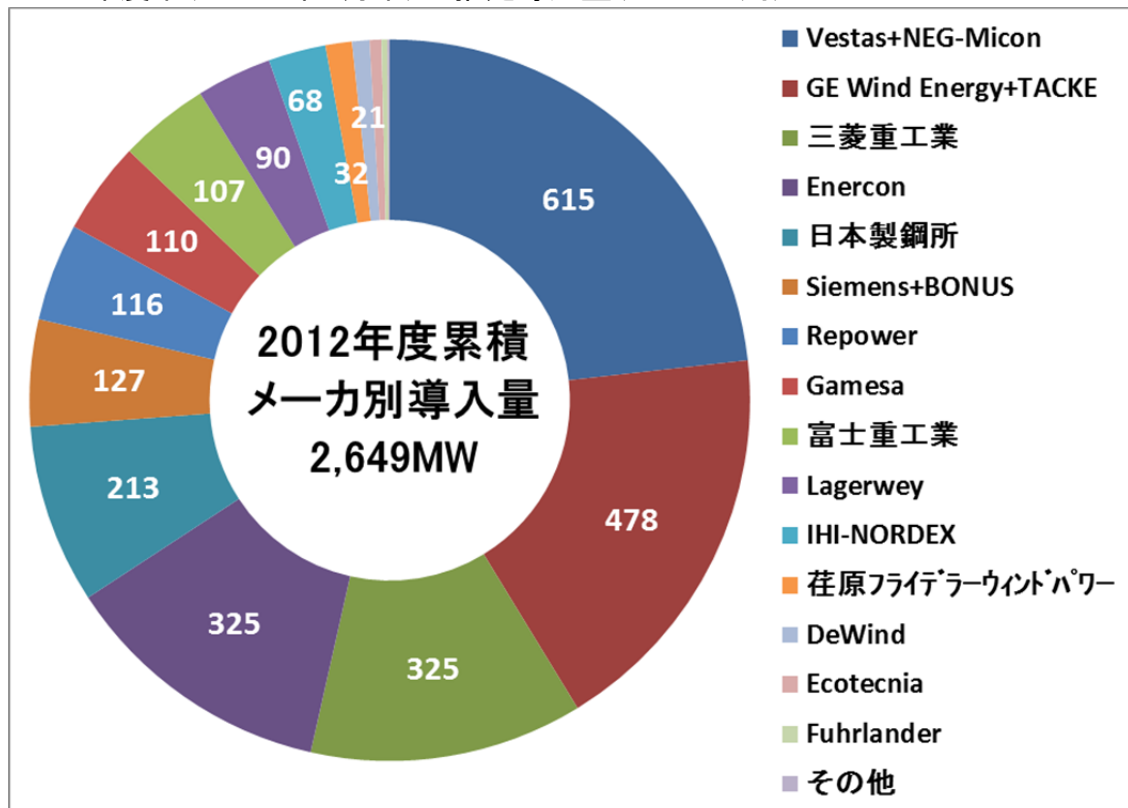

2012年末の風力発電導入量と、2013年3月末の推定導入量

2013年1月8日
 一般社団法人 日本風力発電協会

1. 2012年末の導入実績

2. 2012年度末(2013年3月末)の推定導入量

3. 2012年度末(2013年3月末)の推定導入量(電力会社別)

4. 2012年度末(2013年3月末)の推定導入量(メーカー別)

5. 2012年度末(2013年3月末)の推定導入量(都道府県別)