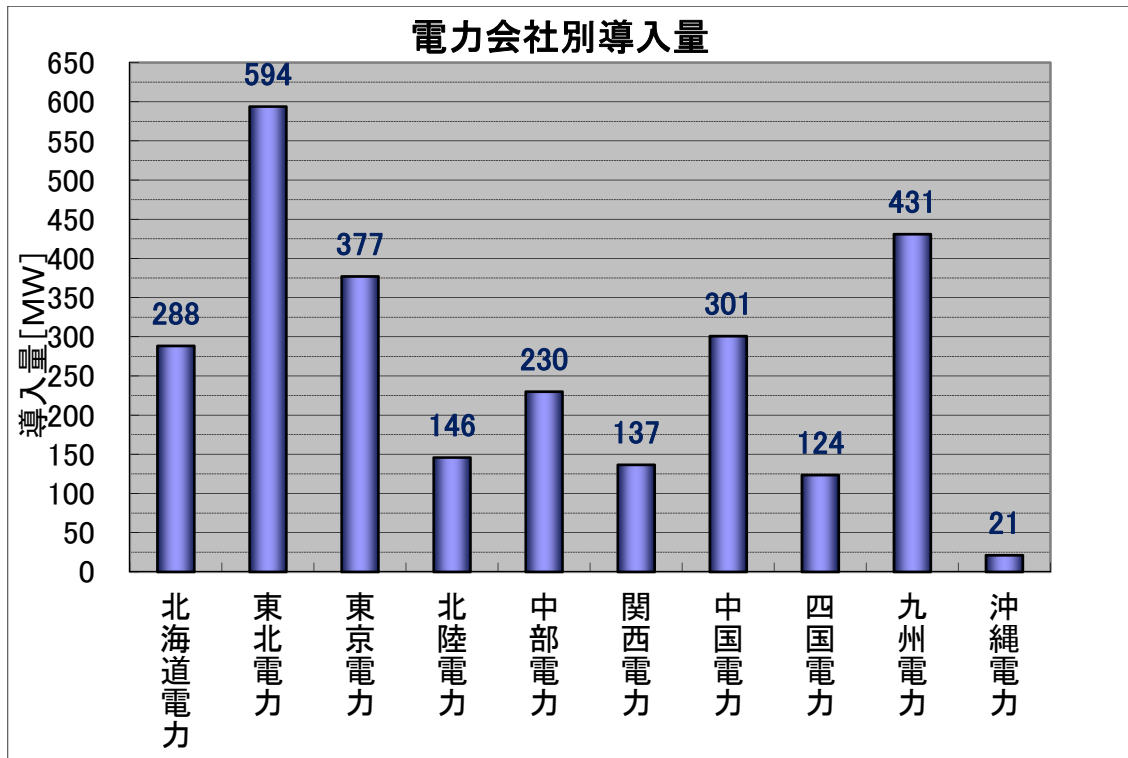

2012年末の風力発電導入量と、2013年3月末の推定導入量

2013年1月8日
 一般社団法人 日本風力発電協会

1. 2012年末の導入実績

2. 2012年度末(2013年3月末)の推定導入量

3. 2012年度末(2013年3月末)の推定導入量(電力会社別)

4. 2012年度末(2013年3月末)の推定導入量(メーカー別)

5. 2012年度末(2013年3月末)の推定導入量(都道府県別)