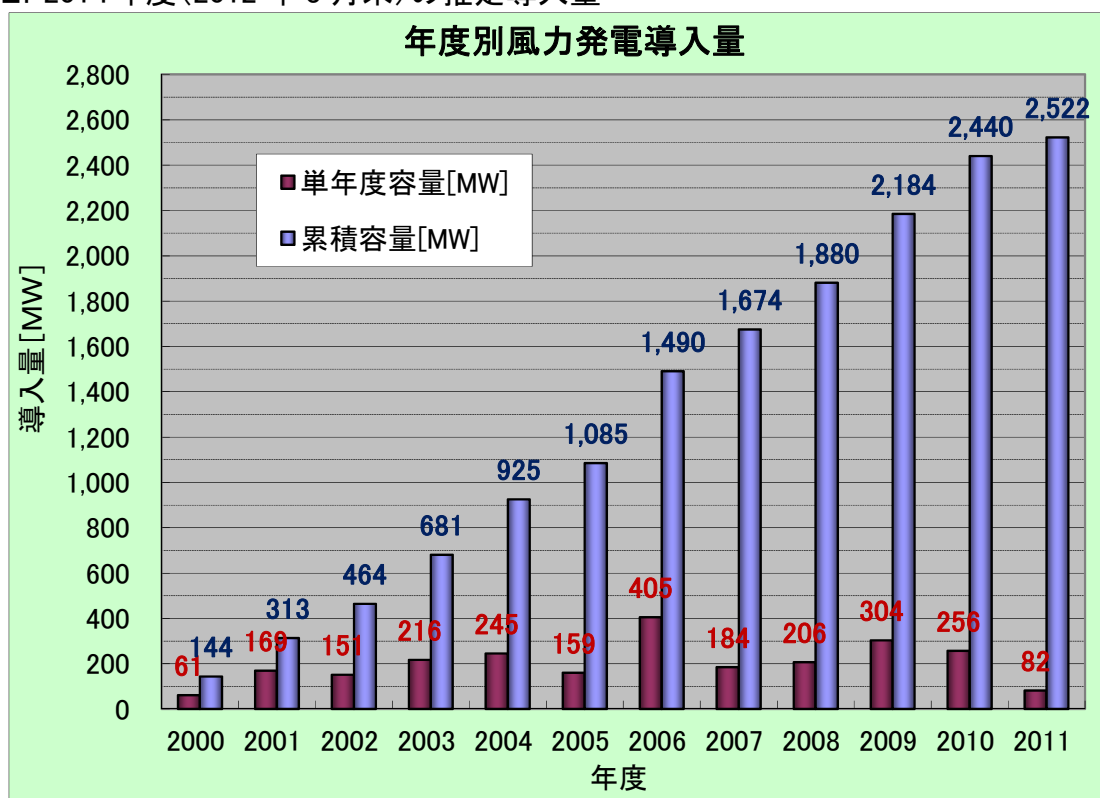

2011 年末の風力発電導入量と、2012 年 3 月末の推定導入量

2012 年 1 月 10 日
 (社) 日本風力発電協会

1. 2011 年末の導入実績

2. 2011 年度 (2012 年 3 月末) の推定導入量

3. 2011年度(2012年3月末)の推定電力会社別導入量

4. 2011年度(2012年3月末)の推定メーカー別導入量

5. 2011年度(2012年3月末)の推定都道府県別導入量