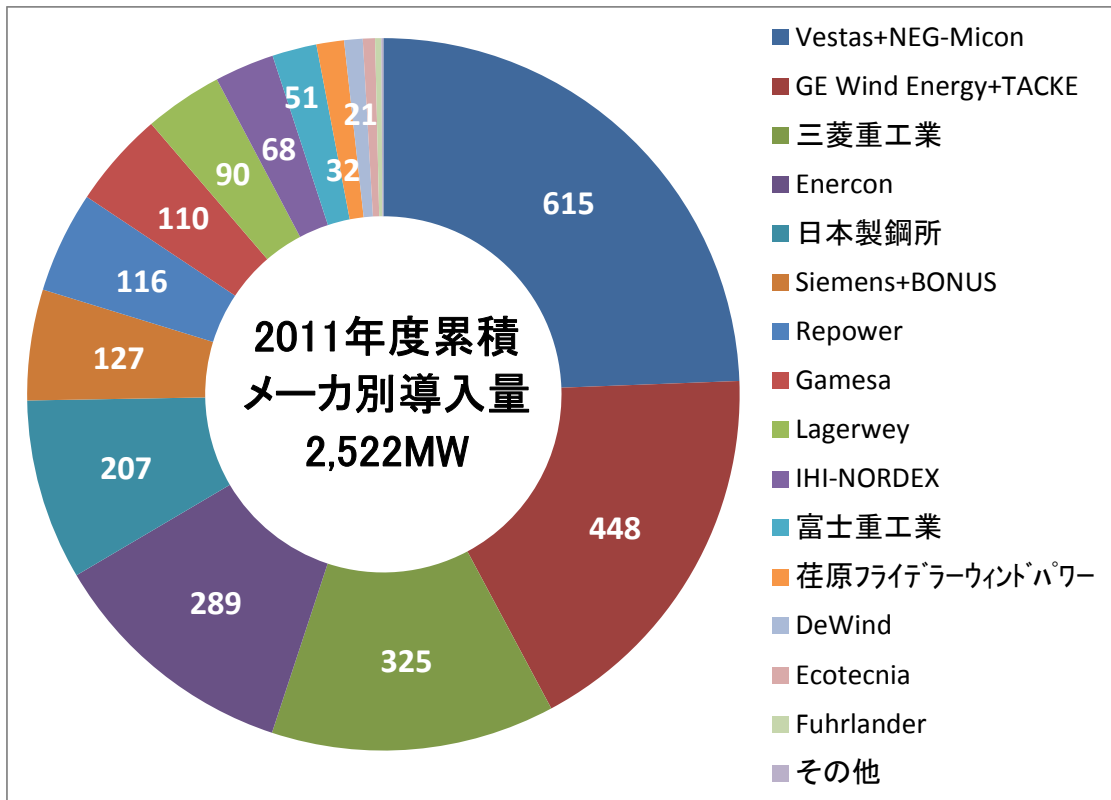

2011 年末の風力発電導入量と、2012 年 3 月末の推定導入量

2012 年 1 月 10 日
 (社) 日本風力発電協会

1. 2011 年末の導入実績

2. 2011 年度 (2012 年 3 月末) の推定導入量

3. 2011年度(2012年3月末)の推定電力会社別導入量

4. 2011年度(2012年3月末)の推定メーカー別導入量

5. 2011年度(2012年3月末)の推定都道府県別導入量