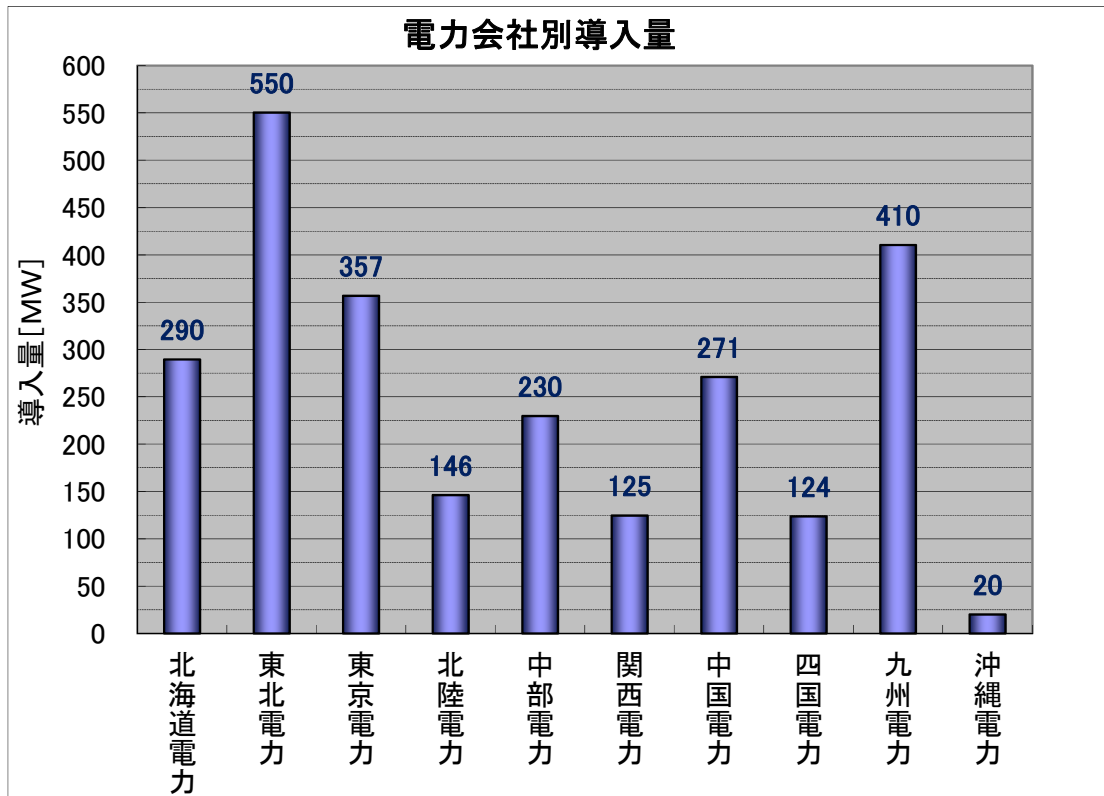

2011 年末の風力発電導入量と、2012 年 3 月末の推定導入量

2012 年 1 月 10 日
 (社) 日本風力発電協会

1. 2011 年末の導入実績

2. 2011 年度 (2012 年 3 月末) の推定導入量

3. 2011年度(2012年3月末)の推定電力会社別導入量

4. 2011年度(2012年3月末)の推定メーカー別導入量

5. 2011年度(2012年3月末)の推定都道府県別導入量