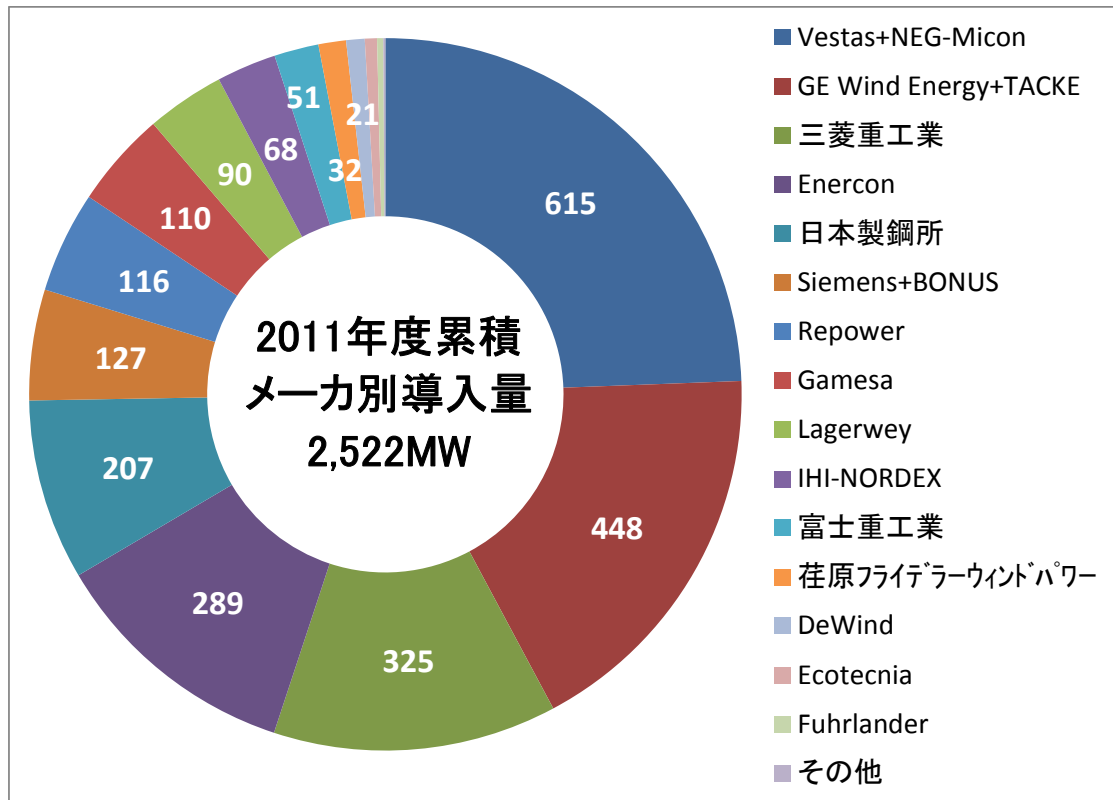

2011 年末の風力発電導入量と、2012 年 3 月末の推定導入量

2012 年 1 月 10 日
 (社) 日本風力発電協会

1. 2011 年末の導入実績

2. 2011 年度 (2012 年 3 月末) の推定導入量

3. 2011年度(2012年3月末)の推定電力会社別導入量

4. 2011年度(2012年3月末)の推定メーカー別導入量

5. 2011年度(2012年3月末)の推定都道府県別導入量