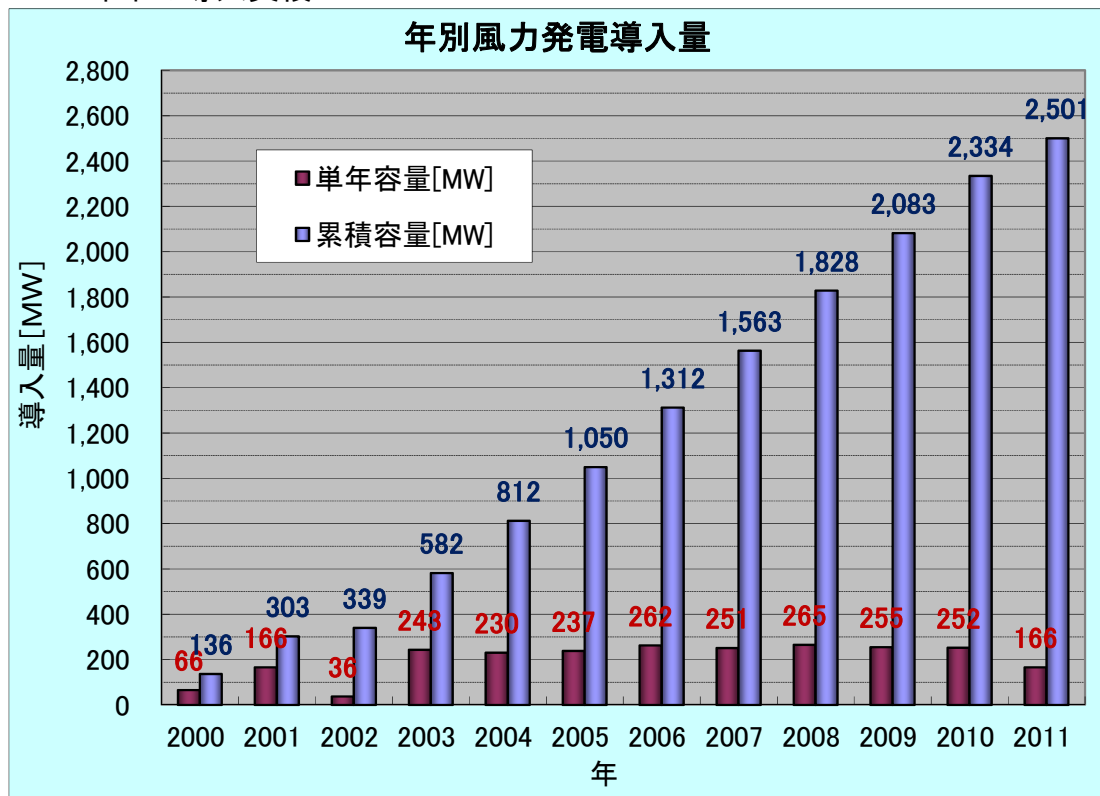

2011 年末の風力発電導入量と、2012 年 3 月末の推定導入量

2012 年 1 月 10 日
 (社) 日本風力発電協会

1. 2011 年末の導入実績

2. 2011 年度 (2012 年 3 月末) の推定導入量

3. 2011年度(2012年3月末)の推定電力会社別導入量

4. 2011年度(2012年3月末)の推定メーカー別導入量

5. 2011年度(2012年3月末)の推定都道府県別導入量