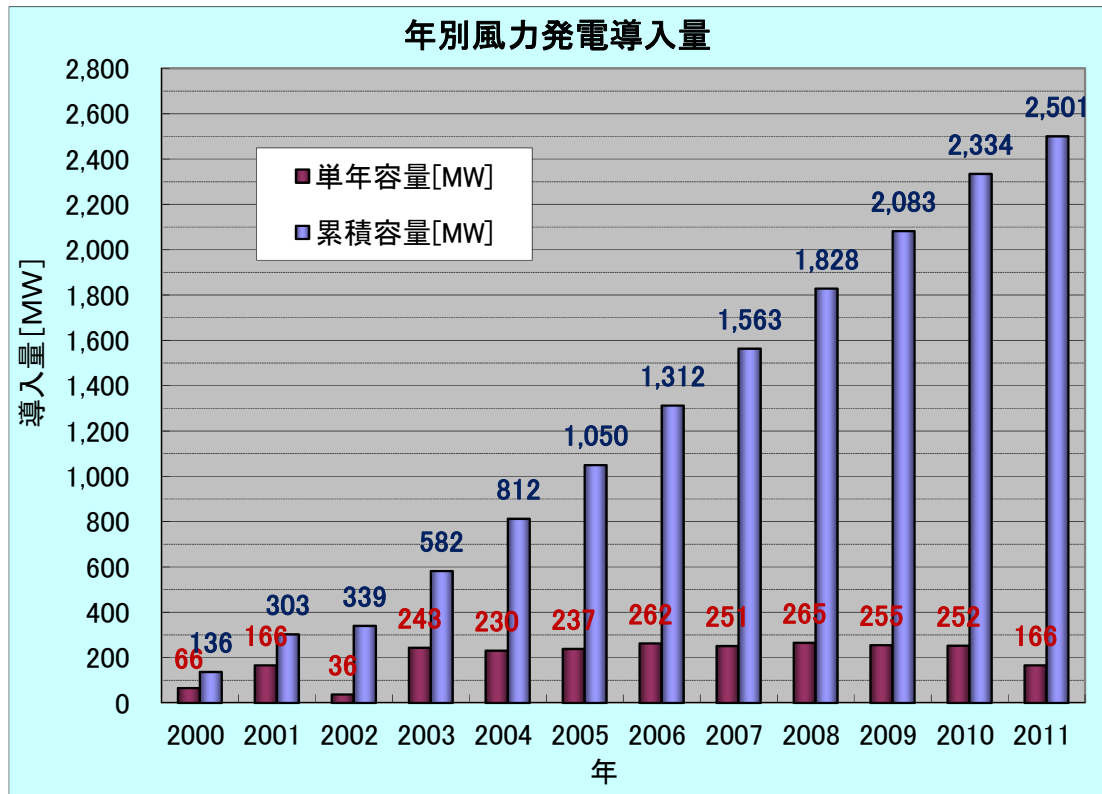

2011 年末の風力発電導入量と、2012 年 3 月末の推定導入量

2012 年 1 月 10 日
 (社) 日本風力発電協会

1. 2011 年末の導入実績

2. 2011 年度 (2012 年 3 月末) の推定導入量

3. 2011年度(2012年3月末)の推定電力会社別導入量

4. 2011年度(2012年3月末)の推定メーカー別導入量

5. 2011年度(2012年3月末)の推定都道府県別導入量