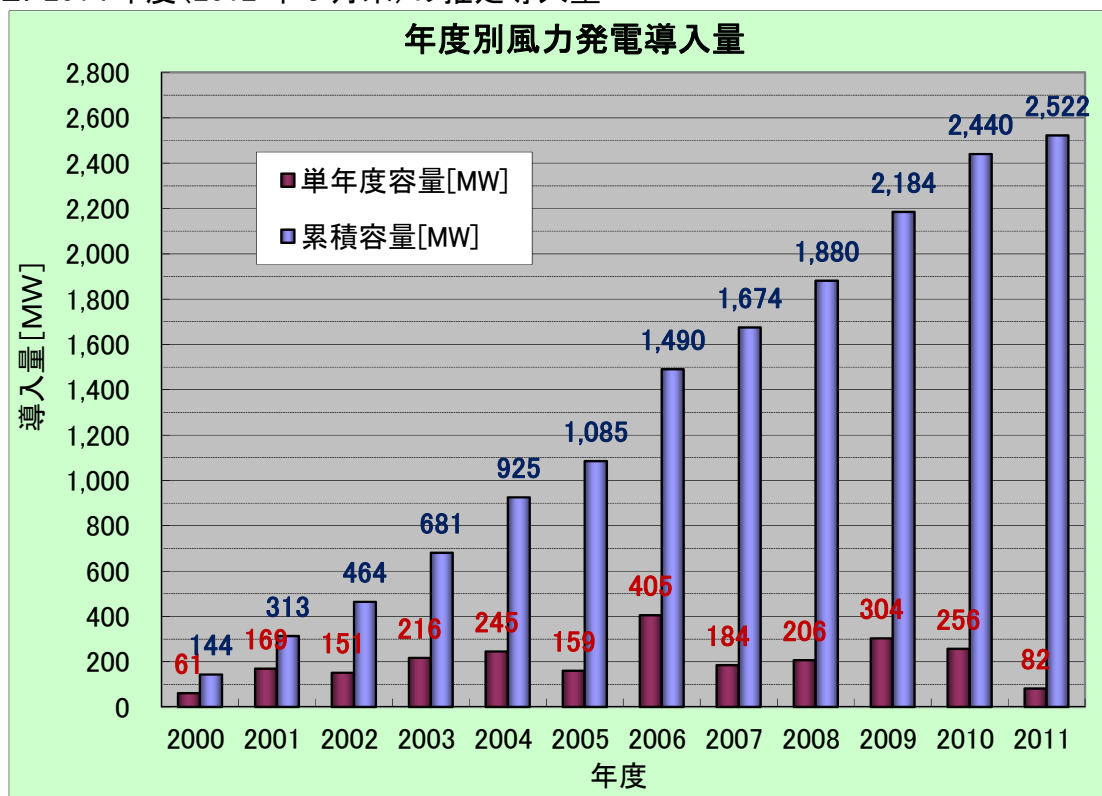

2011 年末の風力発電導入量と、2012 年 3 月末の推定導入量

2012 年 1 月 10 日
 (社) 日本風力発電協会

1. 2011 年末の導入実績

2. 2011 年度 (2012 年 3 月末) の推定導入量

3. 2011年度(2012年3月末)の推定電力会社別導入量

4. 2011年度(2012年3月末)の推定メーカー別導入量

5. 2011年度(2012年3月末)の推定都道府県別導入量