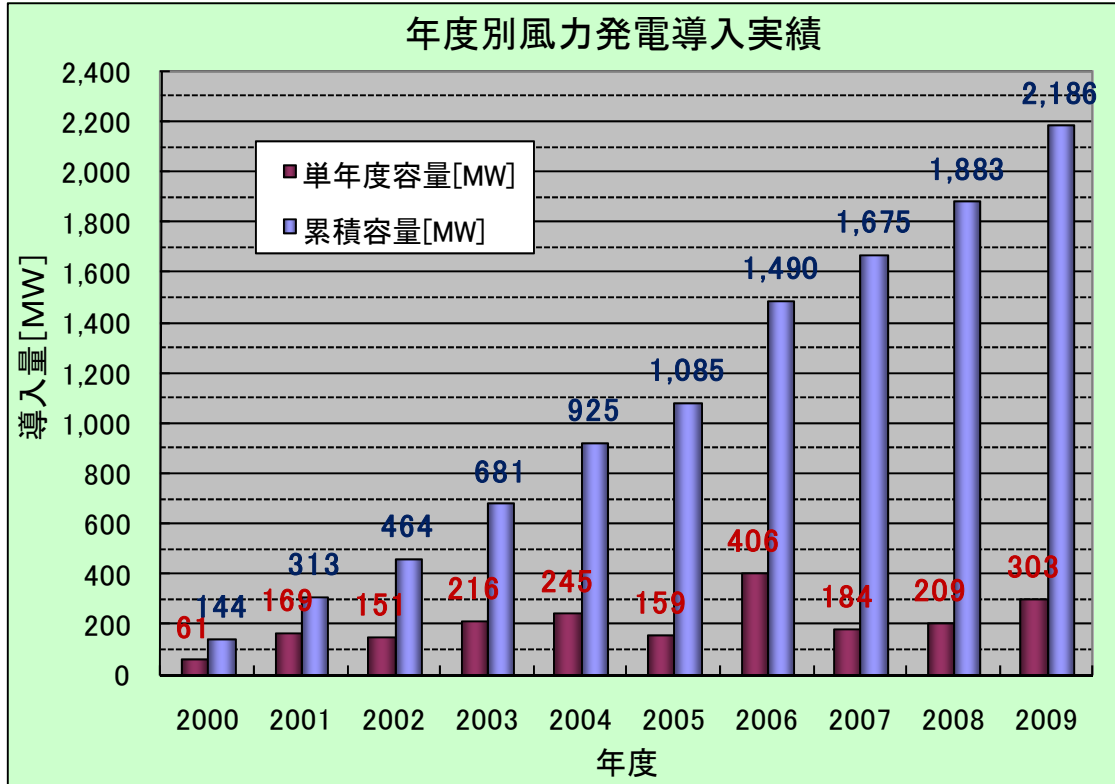

日本の風力発電導入実績 (JWPA 調べ)

2010年6月25日

1. 年度別

2. 年別